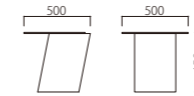

BIAS

sofa : CENTRIC

BIAS

バイアス

デザインが難しいと言われてきたテーブル。しかし、機能性を影らませるとデザインの自由度が飛躍的に広がります。天板にあいたホールは手掛けとしての利用やフロアから電源を引き込み、ライトにつなぐこともできます。高さ、サイズも大小をご用意。色の組み合わせや脚の方向を変えるだけで全体のフォルムは違う表情を見せることでしょう。

Material

本体/オーク突板積層合板(天板9mm)

本体色

NN(ナチュラル)

KK(ブラック)

1.

2.

1.

2.

1.