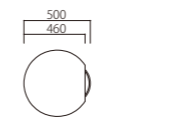

BIAS

sofa : CENTRIC

BIAS

バイアス

デザインが難しいと言われてきたテーブル。しかし、機能性を影らませるとデザインの自由度が飛躍的に広がります。天板にあいたホールは手掛けとしての利用やフロアから電源を引き込み、ライトにつなぐこともできます。高さ、サイズも大小をご用意。色の組み合わせや脚の方向を変えるだけで全体のフォルムは違う表情を見せることでしょう。

Material

本体/オーク突板積層合板(天板9mm)

本体色

NN(ナチュラル)

KK(ブラック)

1.

2.

1.

2.

1.

W500φ×H450

T173-NN50

本体/ナチュラル

¥56,000

T173-KK50

本体/ブラック

2.

W700φ×H375