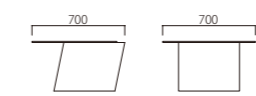

BIAS

sofa : CENTRIC

BIAS

バイアス

デザインが難しいと言われてきたテーブル。しかし、機能性を影らませるとデザインの自由度が飛躍的に広がります。天板にあいたホールは手掛けとしての利用やフロアから電源を引き込み、ライトにつなぐこともできます。高さ、サイズも大小をご用意。色の組み合わせや脚の方向を変えるだけで全体のフォルムは違う表情を見せることでしょう。

Material

本体/オーク突板積層合板(天板9mm)

本体色

NN(ナチュラル)

KK(ブラック)

1.

2.

1.

2.

1.