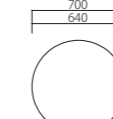

BIAS

sofa : CENTRIC

BIAS

バイアス

デザインが難しいと言われてきたテーブル。しかし、機能性を影らませるとデザインの自由度が飛躍的に広がります。天板にあいたホールは手掛けとしての利用やフロアから電源を引き込み、ライトにつなぐこともできます。高さ、サイズも大小をご用意。色の組み合わせや脚の方向を変えるだけで全体のフォルムは違う表情を見せることでしょう。

Material

本体/オーク突板積層合板(天板9mm)

本体色

NN(ナチュラル)

KK(ブラック)

1.

2.

1.

2.

1.

W500φ×H450

T173-NN50

本体/ナチュラル

¥56,000

T173-KK50

本体/ブラック

2.

W700φ×H375