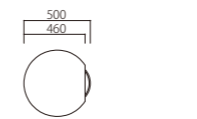

BIAS

バイアス

デザインが難しいと言われてきたテーブル。しかし、機能性を影らませるとデザインの自由度が飛躍的に広がります。天板にあいたホールは手掛けとしての利用やフロアーから電源を引き込み、ライトにつなぐこともできます。高さ、サイズも大小をご用意。色の組み合わせや脚の方向を変えるだけで全体のフォルムは違う表情を見せることでしょう。

Material

本体 / オーク突板積層合板 (天板9mm)

本体色

NN (ナチュラル)

KK (ブラック)

1.

2.

1.

2.

1.

W500φ × H450

T173-NN50

本体 / ナチュラル

¥61,400

T173-KK50

本体 / ブラック

2.

W700φ × H375

T173-NN70

本体 / ナチュラル

¥76,600

T173-KK70

本体 / ブラック

オプション 配線孔 (V字) カット

Z081

¥3,600

カット位置はご相談に応じます。