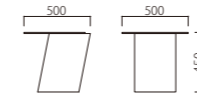

BIAS

バイアス

デザインが難しいと言われてきたテーブル。しかし、機能性を影らませるとデザインの自由度が飛躍的に広がります。天板にあいたホールは手掛けとしての利用やフロアーから電源を引き込み、ライトにつなぐこともできます。高さ、サイズも大小をご用意。色の組み合わせや脚の方向を変えるだけで全体のフォルムは違う表情を見せることでしょう。

Material

本体 / オーク突板積層合板 (天板9mm)

本体色

NN (ナチュラル)

KK (ブラック)

1.

2.

1.

2.

1.

W500φ × H450

T173-NN50

本体 / ナチュラル

¥61,400

T173-KK50

本体 / ブラック

2.

W700φ × H375

T173-NN70

本体 / ナチュラル

¥76,600

T173-KK70

本体 / ブラック

オプション 配線孔 (V字) カット

Z081

¥3,600

カット位置はご相談に応じます。