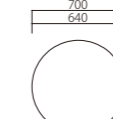

BIAS

バイアス

デザインが難しいと言われてきたテーブル。しかし、機能性を影らませるとデザインの自由度が飛躍的に広がります。天板にあいたホールは手掛けとしての利用やフロアーから電源を引き込み、ライトにつなぐこともできます。高さ、サイズも大小をご用意。色の組み合わせや脚の方向を変えるだけで全体のフォルムは違う表情を見せることでしょう。

Material

本体 / オーク突板積層合板 (天板9mm)

本体色

NN (ナチュラル)

KK (ブラック)

1.

2.

1.

2.

1.

W500φ × H450

T173-NN50

本体 / ナチュラル

¥61,400

T173-KK50

本体 / ブラック

2.

W700φ × H375

T173-NN70

本体 / ナチュラル

¥76,600

T173-KK70

本体 / ブラック

オプション 配線孔 (V字) カット

Z081

¥3,600

カット位置はご相談に応じます。