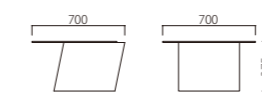

BIAS

バイアス

デザインが難しいと言われてきたテーブル。しかし、機能性を影らませるとデザインの自由度が飛躍的に広がります。天板にあいたホールは手掛けとしての利用やフロアーから電源を引き込み、ライトにつなぐこともできます。高さ、サイズも大小をご用意。色の組み合わせや脚の方向を変えるだけで全体のフォルムは違う表情を見せることでしょう。

Material

本体 / オーク突板積層合板 (天板9mm)

本体色

NN (ナチュラル)

KK (ブラック)

1.

2.

1.

2.

1.

W500φ × H450

T173-NN50

本体 / ナチュラル

¥61,400

T173-KK50

本体 / ブラック

2.

W700φ × H375

T173-NN70

本体 / ナチュラル

¥76,600

T173-KK70

本体 / ブラック

オプション 配線孔 (V字) カット

Z081

¥3,600

カット位置はご相談に応じます。