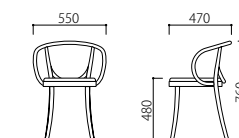

2.

1.

W550×D470×SH460×H760

**W311-NN**

座/ナチュラル

フレーム/ナチュラル

¥84,000

**W311-KK**

座/ブラック

フレーム/ブラック

2.

W550×D470×SH480×H760

**W312-UN**

座/ウレタンフォーム張込

フレーム/ナチュラル

A ¥ 93,000 D ¥ 97,500