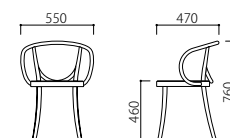

2.

1.

W550×D470×SH460×H760

**W311-NN**

座/ナチュラル

フレーム/ナチュラル

¥84,000

**W311-KK**

座/ブラック

フレーム/ブラック

2.

W550×D470×SH480×H760

**W312-UN**

座/ウレタンフォーム張込

フレーム/ナチュラル

A ¥ 93,000 D ¥ 97,500