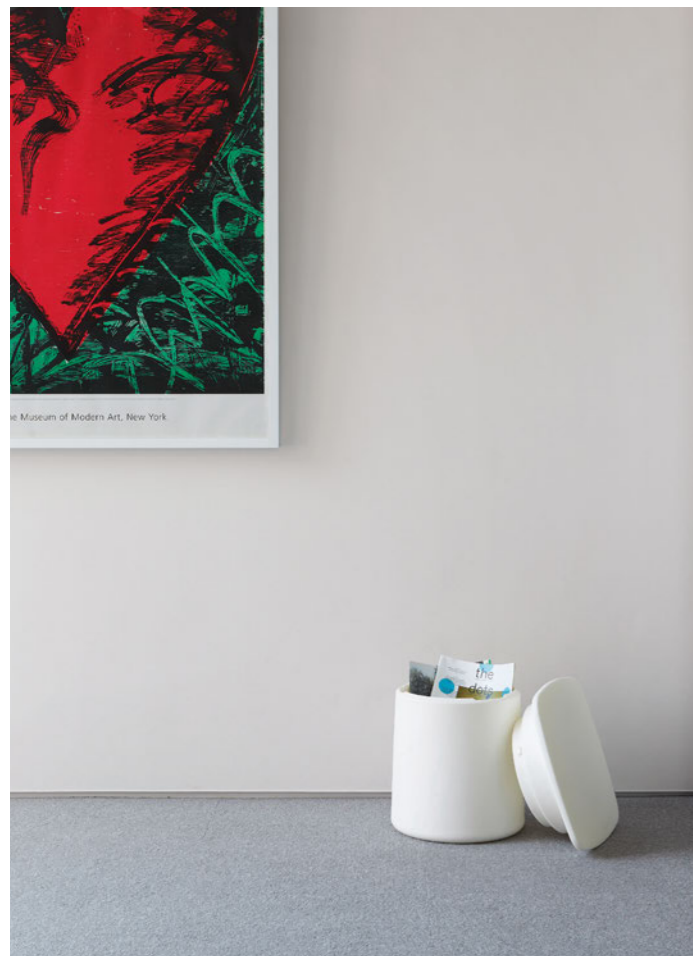

DEGREE

sofa : KUMO / table : MOBIUS

DEGREE

ディグリー

スツール、サイドテーブル、収納ボックス、ゴミ箱、プランター…
 使い方はその人次第。そんな自由な発想のプロダクトです。
 コルク製以外の商品は、屋外でも使えます。座面のデザイン
 はアメリカの学生が被る帽子をイメージしているらしく、そこ
 に深い意味はあるのか、ないのか…。使う人のイマジネー
 ションをくすぐる遊び心溢れるプロダクトです。

Material

本体 / ポリプロピレン・コルク

本体色

1.

2.

屋外使用可

1.

2.