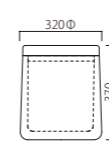

1.

W380×D380×H410

Z013-HH **Z013-KK**
 本体/ホワイト 本体/ブラック

¥ 58,800

2.

W320φ×H370

Z014-ZH **Z014-ZK**
 本体/コルク・ホワイト 本体/コルク・ブラック
 ※コルク/屋外使用不可 ※コルク/屋外使用不可

¥ 51,900