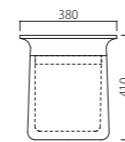

Material

本体 / ポリプロピレン

本体色

HH (ホワイト/ホワイト) KK (ブラック/ブラック)

1.

屋外使用可

1.

1.

W380×D380×H410

Z013-HH **Z013-KK**

本体/ホワイト 本体/ブラック

¥58,800