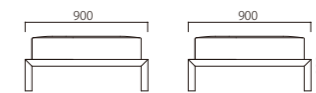

1.

張地/CRランク CA-1419 (座・クッション大)
CA-3788 (クッション小)

2.

張地/CRランク CA-3788

1.

2.

1.

W1900×D900×SH380×H600
クッション付(大4ヶ・小2ヶ)

S041-UW

A ¥266,000 D ¥311,000
B ¥281,000 E ¥326,000
C ¥296,000 F ¥341,000～

2.

W900×D900×H380

S042-UW

A ¥80,000 D ¥95,000
B ¥85,000 E ¥100,000
C ¥90,000 F ¥105,000～