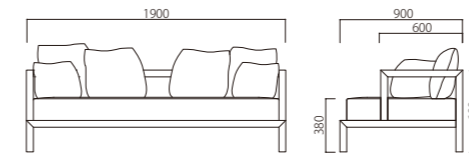

EASY

EASY

イージー

「リゾートでリラックス」そんなコンセプトの中から生まれたのが、このソファです。ストレスの多い日常から解放されて過ごすひと時は至福の時間となるはず。シンプルな構造だからこそ、細部にまで拘りました。まさに「ノンストレスソファ」です。

Material

上部/ウレタンフォーム張込
フレーム/ウォールナット材
クッション付

フレーム色

W(ウォールナット)

1.

張地/CRランク CA-1419 (座・クッション大)
CA-3788 (クッション小)

2.

張地/CRランク CA-3788

1.

2.

1.

W1900×D900×SH380×H600
クッション付(大4ヶ・小2ヶ)

S041-UW

A ¥266,000 D ¥311,000
B ¥281,000 E ¥326,000
C ¥296,000 F ¥341,000～

2.

W900×D900×H380

S042-UW

A ¥80,000 D ¥95,000
B ¥85,000 E ¥100,000
C ¥90,000 F ¥105,000～