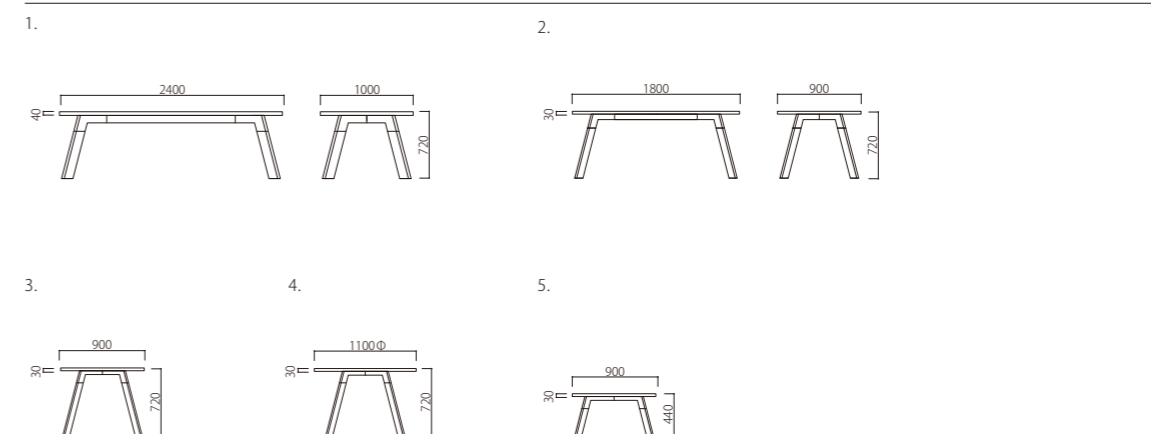

EFFEL

EIFFEL

エッフェル

斜めに伸びた脚が、スタイリッシュでモダンな雰囲気を演出するEIFFEL。脚部の素材や天板サイズ、カラーなどバリエーションも豊かで、好みや用途に合わせて、自由に組み合わせられます。金物脚スタイルは、無機質と有機質の融合で、温もりの中にも洗練さを感じさせるデザイン。木脚スタイルは、天板と脚部の接続部分にスチールのアクセントを施しました。

Material

天板/オーク突板・ウォールナット突板
脚部/スチール

天板	脚部	1. W2400×D1000×H720	2. W1800×D900×H720	3. W900×D900×H720	4. W1100Φ×H720	5. W900×D900×H440
	ホワイト	T152-NH24	T152-NH18	T152-NH90	T152-NH11	T163-NH90
ナチュラル (オーク突板)	ブラック	T152-NK24 ¥220,500	T152-NK18 ¥157,500	T152-NK90 ¥87,100	T152-NK11 ¥131,200	T163-NK90 ¥78,700
	グレー	T152-NE24	T152-NE18	T152-NE90	T152-NE11	T163-NE90
	ホワイト	T152-WH24	T152-WH18	T152-WH90	T152-WH11	T163-WH90
ウォールナット (ウォールナット突板)	ブラック	T152-WK24 ¥231,000	T152-WK18 ¥165,900	T152-WK90 ¥91,300	T152-WK11 ¥136,500	T163-WK90 ¥82,900
	グレー	T152-WE24	T152-WE18	T152-WE90	T152-WE11	T163-WE90
	ホワイト	T152-HH24	T152-HH18	T152-HH90	T152-HH11	T163-HH90
ホワイト (オーク突板)	ブラック	T152-HK24 ¥231,000	T152-HK18 ¥165,900	T152-HK90 ¥91,300	T152-HK11 ¥136,500	T163-HK90 ¥82,900
	グレー	T152-HE24	T152-HE18	T152-HE90	T152-HE11	T163-HE90
	ホワイト	T152-KH24	T152-KH18	T152-KH90	T152-KH11	T163-KH90
ブラック (オーク突板)	ブラック	T152-KK24 ¥231,000	T152-KK18 ¥165,900	T152-KK90 ¥91,300	T152-KK11 ¥136,500	T163-KK90 ¥82,900
	グレー	T152-KE24	T152-KE18	T152-KE90	T152-KE11	T163-KE90

EIFFEL

エッフェル

Material

天板/オーク突板・ウォールナット突板
脚部/スチール・オーク突板・ウォールナット突板

天板・脚	フレーム	1. W2400×D1000×H720	2. W1800×D900×H720	3. W900×D900×H720	4. W1100Φ×H720	5. W900×D900×H440
	ホワイト	T153-NH24	T153-NH18	T153-NH90	T153-NH11	T164-NH90
ナチュラル (オーク突板)	ブラック	T153-NK24 ¥275,100	T153-NK18 ¥225,700	T153-NK90 ¥139,600	T153-NK11 ¥215,200	T164-NK90 ¥130,700
	グレー	T153-NE24	T153-NE18	T153-NE90	T153-NE11	T164-NE90
	ホワイト	T153-WH24	T153-WH18	T153-WH90	T153-WH11	T164-WH90
ウォールナット (ウォールナット突板)	ブラック	T153-WK24 ¥287,700	T153-WK18 ¥236,200	T153-WK90 ¥144,900	T153-WK11 ¥225,700	T164-WK90 ¥135,400
	グレー	T153-WE24	T153-WE18	T153-WE90	T153-WE11	T164-WE90