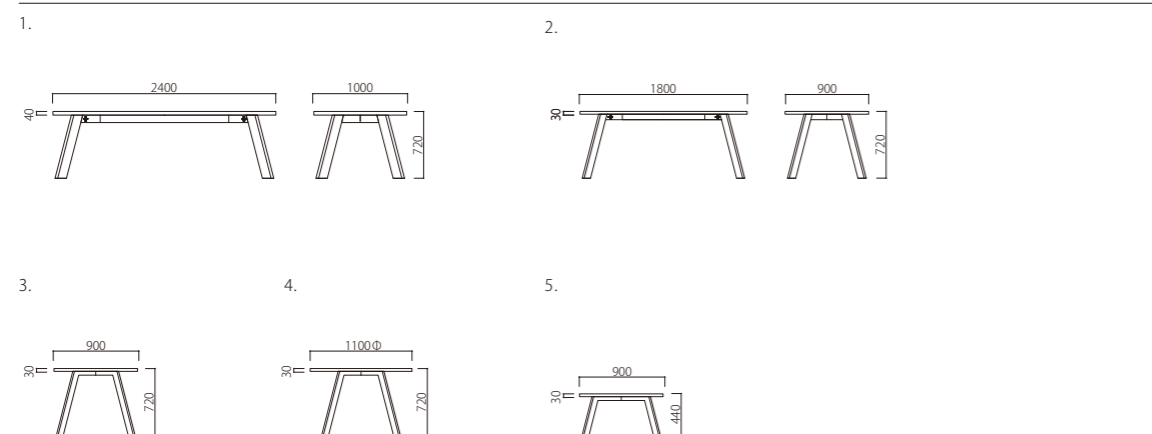

EFFEL

EIFFEL

エッフェル

斜めに伸びた脚が、スタイリッシュでモダンな雰囲気を演出するEIFFEL。脚部の素材や天板サイズ、カラーなどバリエーションも豊かで、好みや用途に合わせて、自由に組み合わせられます。金物脚スタイルは、無機質と有機質の融合で、温もりの中にも洗練さを感じさせるデザイン。木脚スタイルは、天板と脚部の接続部分にスチールのアクセントを施しました。

Material

天板/オーク突板・ウォールナット突板
脚部/スチール

天板	脚部	1. W2400×D1000×H720	2. W1800×D900×H720	3. W900×D900×H720	4. W1100Φ×H720	5. W900×D900×H440
	ホワイト	T152-NH24	T152-NH18	T152-NH90	T152-NH11	T163-NH90
ナチュラル (オーク突板)	ブラック	T152-NK24 ¥220,500	T152-NK18 ¥157,500	T152-NK90 ¥87,100	T152-NK11 ¥131,200	T163-NK90 ¥78,700
	グレー	T152-NE24	T152-NE18	T152-NE90	T152-NE11	T163-NE90
	ホワイト	T152-WH24	T152-WH18	T152-WH90	T152-WH11	T163-WH90
ウォールナット (ウォールナット突板)	ブラック	T152-WK24 ¥231,000	T152-WK18 ¥165,900	T152-WK90 ¥91,300	T152-WK11 ¥136,500	T163-WK90 ¥82,900
	グレー	T152-WE24	T152-WE18	T152-WE90	T152-WE11	T163-WE90
	ホワイト	T152-HH24	T152-HH18	T152-HH90	T152-HH11	T163-HH90
ホワイト (オーク突板)	ブラック	T152-HK24 ¥231,000	T152-HK18 ¥165,900	T152-HK90 ¥91,300	T152-HK11 ¥136,500	T163-HK90 ¥82,900
	グレー	T152-HE24	T152-HE18	T152-HE90	T152-HE11	T163-HE90
	ホワイト	T152-KH24	T152-KH18	T152-KH90	T152-KH11	T163-KH90
ブラック (オーク突板)	ブラック	T152-KK24 ¥231,000	T152-KK18 ¥165,900	T152-KK90 ¥91,300	T152-KK11 ¥136,500	T163-KK90 ¥82,900
	グレー	T152-KE24	T152-KE18	T152-KE90	T152-KE11	T163-KE90

EIFFEL

エッフェル

Material

天板/オーク突板・ウォールナット突板
脚部/スチール・オーク突板・ウォールナット突板

天板・脚	フレーム	1. W2400×D1000×H720	2. W1800×D900×H720	3. W900×D900×H720	4. W1100Φ×H720	5. W900×D900×H440
	ホワイト	T153-NH24	T153-NH18	T153-NH90	T153-NH11	T164-NH90
ナチュラル (オーク突板)	ブラック	T153-NK24 ¥275,100	T153-NK18 ¥225,700	T153-NK90 ¥139,600	T153-NK11 ¥215,200	T164-NK90 ¥130,700
	グレー	T153-NE24	T153-NE18	T153-NE90	T153-NE11	T164-NE90
	ホワイト	T153-WH24	T153-WH18	T153-WH90	T153-WH11	T164-WH90
ウォールナット (ウォールナット突板)	ブラック	T153-WK24 ¥287,700	T153-WK18 ¥236,200	T153-WK90 ¥144,900	T153-WK11 ¥225,700	T164-WK90 ¥135,400
	グレー	T153-WE24	T153-WE18	T153-WE90	T153-WE11	T164-WE90