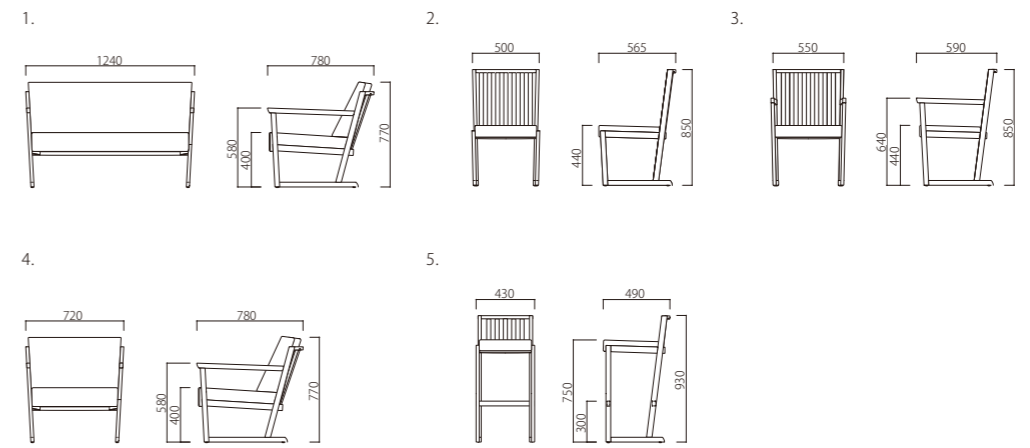

## Material

背・座／オーク材・ウレタンフォーム張込  
フレーム／オーク材・ステンレスHL仕上（脚置き）

フレーム色

ホテルのロビー、客室、レストランなど、お客様をお迎えるシーンに提案したい一脚。スタイリッシュかつラグジュアリーなデザインテイストは、非日常空間をさらにグレードアップします。基本デザインであるアームレスチェアの外、ラウンジチェア、ソファ、カウンターチェアまで幅広く様々な用途にマッチする豊富なバリエーションをご用意しています。

table : 参考商品

<p>1. W1240×D780×SH400×H770×AH580 <b>S101-UN</b> フレーム／ナチュラル A ¥ 115,500 D ¥ 145,500 B ¥ 125,500 E ¥ 155,500 C ¥ 135,500 F ¥ 165,500～</p>	<p><b>S101-UK</b> フレーム／ブラック</p>	<p>2. W500×D565×SH440×H850 <b>W151-UN</b> フレーム／ナチュラル A ¥ 41,400 D ¥ 48,900 B ¥ 43,900 E ¥ 51,400 C ¥ 46,400 F ¥ 53,900～</p>	<p><b>W151-UK</b> フレーム／ブラック</p>	<p>3. W550×D590×SH440×H850×AH640 <b>W161-UN</b> フレーム／ナチュラル A ¥ 45,800 D ¥ 53,300 B ¥ 48,300 E ¥ 55,800 C ¥ 50,800 F ¥ 58,300～</p>	<p><b>W161-UK</b> フレーム／ブラック</p>
--	-------------------------------------	---	-------------------------------------	---	-------------------------------------