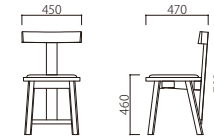

1.

張地 / フランク US-5789

張地 / フランク US-3910

1.

1.

W450×D470×SH460×H780

**W262-UN**

フレーム / ナチュラル