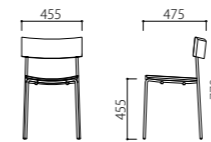

MITO

Product by **MIDJ**
INITALY

Material

背・座/アッシュ突板成型合板
脚部/スチール

背・座色/脚部色

KK(ブラック/ブラック)

1.

2.

スタッキング可

1.

2.

1.

W455×D475×SH455×H770

P211-KK

背・座/ブラック

脚部/ブラック

¥ 35,700

2.

W520×D475×SH455×H770×AH645

P212-KK

背・座/ブラック

脚部/ブラック

¥ 39,900