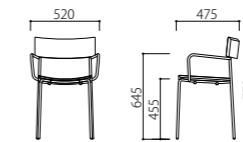

MITO

Product by **MIDJ**
INITALY

Material

背・座/アッシュ突板成型合板
脚部/スチール

背・座色/脚部色

KK(ブラック/ブラック)

1.

2.

スタッキング可

1.

2.

1.

W455×D475×SH455×H770

P211-KK

背・座/ブラック

脚部/ブラック

¥ 35,700

2.

W520×D475×SH455×H770×AH645

P212-KK

背・座/ブラック

脚部/ブラック

¥ 39,900