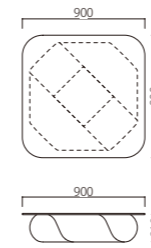

## Material

天板 / クリアガラス・グレーベンガラス (t12mm)  
脚部 / スチール

天板色 / 脚部色

デザイナーはLucidi Pevere。「メビウスの輪」と呼ばれる幾何学的形状をモチーフにしたローテーブルです。大胆なスタイルとは裏腹に、大判のスチールを不均等に曲げる技法とどこが溶接部分かわからない程の丁寧な仕上りには繊細で確かな技術が見てとれ、イタリアンファニチャーの質の良さを実感します。まるでオブジェを飾るように、テーブルを置いてみませんか。

1.

2.

1.

2.

1.

W900×D900×H210

**T023-ZH90**

天板 / クリア