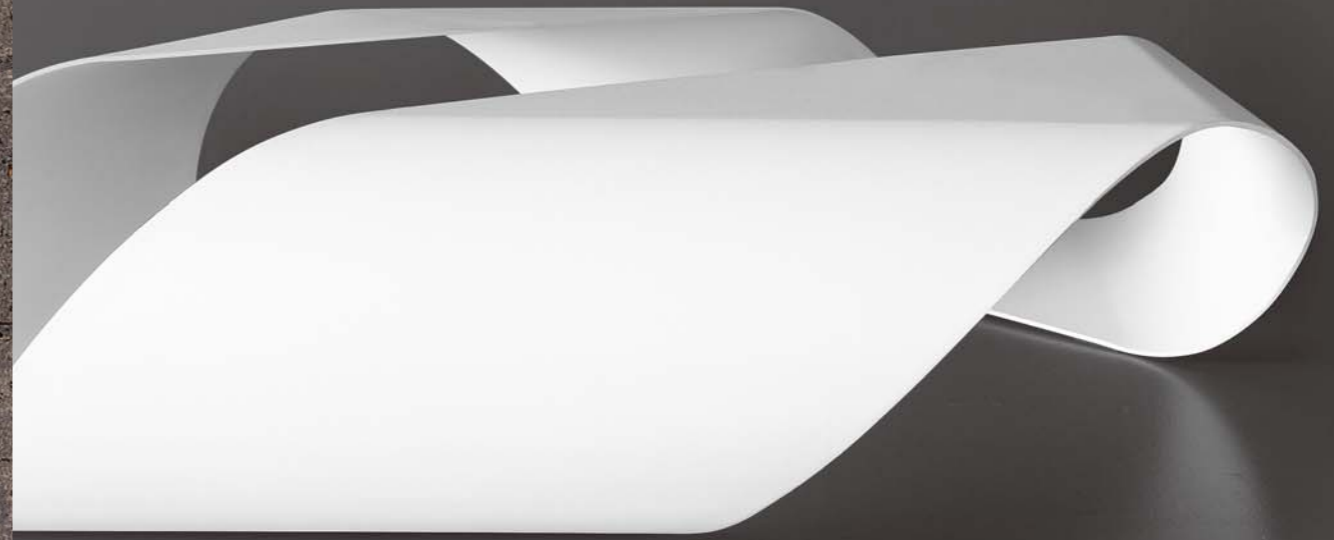

# MOBIUS

メビウス

chair : SUITE

## Material

天板 / クリアガラス・グレーベンガラス (t12mm)  
脚部 / スチール

天板色 / 脚部色

デザイナーはLucidi Pevere。「メビウスの輪」と呼ばれる幾何学的形状をモチーフにしたローテーブルです。大胆なスタイルとは裏腹に、大判のスチールを不均等に曲げる技法とどこが溶接部分かわからない程の丁寧な仕上りには繊細で確かな技術が見てとれ、イタリアンファニチャーの質の良さを実感します。まるでオブジェを飾るように、テーブルを置いてみませんか。