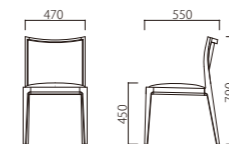

MORAL

モラル

クラシカルでありながら、モダンな印象もあるベーシックなウッドチェアです。背から脚先にかけての曲線が他にはない存在感と気品を漂わせます。セアローズのスタンダードチェアです。

Material

背/ラタン張込・ウレタンフォーム張込
座/ウレタンフォーム張込
フレーム/オーク材・ウォールナット材

1.

2.

3.

4.

5.

1.

2.

3.

4.

5.

1.

W470×D550×SH450×H790

W091-ZF

背/ナチュラル(ラタン張込)

フレーム/ホワイトナチュラル

A ¥49,800 D ¥57,300

B ¥52,300 E ¥59,800

C ¥54,800 F ¥62,300~

2.

W470×D550×SH450×H790

W092-UF

背/ウレタンフォーム張込

フレーム/ホワイトナチュラル

A ¥49,300 D ¥61,300

B ¥53,300 E ¥65,300

C ¥57,300 F ¥69,300~

3.

W560×D550×SH450×H790

W092-UW

背/ウレタンフォーム張込

フレーム/ウォールナット材

A ¥51,400 D ¥63,400

B ¥55,400 E ¥67,300

C ¥59,400 F ¥71,400~

3.

W560×D550×SH450×H790×AH640

W101-ZF

背/ナチュラル(ラタン張込)

フレーム/ホワイトナチュラル

A ¥59,800 D ¥67,300

B ¥62,300 E ¥69,800

C ¥64,800 F ¥72,300~

4.

W560×D550×SH450×H790×AH640

W101-ZW

背/ナチュラル(ラタン張込)

フレーム/ウォールナット材

A ¥62,400 D ¥69,900

B ¥64,900 E ¥72,400

C ¥67,400 F ¥74,900~

4.

W560×D550×SH450×H790×AH640

W102-UF

背/ウレタンフォーム張込

フレーム/ホワイトナチュラル

A ¥59,300 D ¥71,300

B ¥63,300 E ¥75,300

C ¥67,300 F ¥79,300~

5.

W380φ×SH455

W111-UF

背/ウレタンフォーム張込

フレーム/ウォールナット材

A ¥30,400 D ¥37,900

B ¥32,900 E ¥40,400

C ¥35,400 F ¥42,900~

5.

W380φ×SH455

W111-UW

背/ウレタンフォーム張込

フレーム/ウォールナット材

A ¥33,600 D ¥41,100

B ¥36,100 E ¥43,600

C ¥38,600 F ¥46,100~