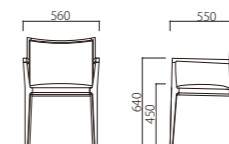

MORAL

モラル

クラシカルでありながら、モダンな印象もあるベーシックなウッドチェアです。背から脚先にかけての曲線が他にはない存在感と気品を漂わせます。セアローズのスタンダードチェアです。

Material

背/ラタン張込・ウレタンフォーム張込
座/ウレタンフォーム張込
フレーム/オーク材・ウォールナット材

1.

2.

3.

4.

5.

1.

2.

3.

4.

5.

1.

W470×D550×SH450×H790

W091-ZF

背/ナチュラル(ラタン張込)

フレーム/ホワイトナチュラル

A ¥49,800 D ¥57,300

B ¥52,300 E ¥59,800

C ¥54,800 F ¥62,300~

2.

W470×D550×SH450×H790

W092-UF

背/ウレタンフォーム張込

フレーム/ホワイトナチュラル

A ¥49,300 D ¥61,300

B ¥53,300 E ¥65,300

C ¥57,300 F ¥69,300~

3.

W560×D550×SH450×H790

W092-UW

背/ウレタンフォーム張込

フレーム/ウォールナット材

A ¥51,400 D ¥63,400

B ¥55,400 E ¥67,300

C ¥59,400 F ¥71,400~

3.

W560×D550×SH450×H790×AH640

W101-ZF

背/ナチュラル(ラタン張込)

フレーム/ホワイトナチュラル

A ¥59,800 D ¥67,300

B ¥62,300 E ¥69,800

C ¥64,800 F ¥72,300~

4.

W560×D550×SH450×H790×AH640

W101-ZW

背/ナチュラル(ラタン張込)

フレーム/ウォールナット材

A ¥62,400 D ¥69,900

B ¥64,900 E ¥72,400

C ¥67,400 F ¥74,900~

4.

W560×D550×SH450×H790×AH640

W102-UF

背/ウレタンフォーム張込

フレーム/ホワイトナチュラル

A ¥59,300 D ¥71,300

B ¥63,300 E ¥75,300

C ¥67,300 F ¥79,300~

5.

W380φ×SH455

W111-UF

背/ウレタンフォーム張込

フレーム/ウォールナット材

A ¥30,400 D ¥37,900

B ¥32,900 E ¥40,400

C ¥35,400 F ¥42,900~

5.

W380φ×SH455

W111-UW

背/ウレタンフォーム張込

フレーム/ウォールナット材

A ¥33,600 D ¥41,100

B ¥36,100 E ¥43,600

C ¥38,600 F ¥46,100~