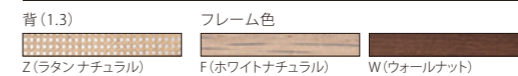

Material

背/ラタン張込・ウレタンフォーム張込
座/ウレタンフォーム張込
フレーム/オーク材・ウォールナット材