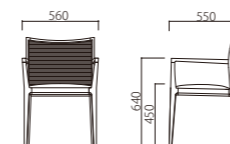

MORAL

モラル

クラシカルでありながら、モダンな印象もあるベーシックなウッドチェアです。背から脚先にかけての曲線が他にはない存在感と気品を漂わせます。セアローズのスタンダードチェアです。

Material

背/ラタン張込・ウレタンフォーム張込
座/ウレタンフォーム張込
フレーム/オーク材・ウォールナット材

1.

2.

3.

4.

5.

1.

2.

3.

4.

5.

1.

W470×D550×SH450×H790

W091-ZF

背/ナチュラル(ラタン張込)

フレーム/ホワイトナチュラル

A ¥49,800 D ¥57,300

B ¥52,300 E ¥59,800

C ¥54,800 F ¥62,300~

2.

W470×D550×SH450×H790

W092-UF

背/ウレタンフォーム張込

フレーム/ホワイトナチュラル

A ¥49,300 D ¥61,300

B ¥53,300 E ¥65,300

C ¥57,300 F ¥69,300~

3.

W560×D550×SH450×H790

W092-UW

背/ウレタンフォーム張込

フレーム/ウォールナット材

A ¥51,400 D ¥63,400

B ¥55,400 E ¥67,300

C ¥59,400 F ¥71,400~

3.

W560×D550×SH450×H790×AH640

W101-ZF

背/ナチュラル(ラタン張込)

フレーム/ホワイトナチュラル

A ¥59,800 D ¥67,300

B ¥62,300 E ¥69,800

C ¥64,800 F ¥72,300~

4.

W560×D550×SH450×H790×AH640

W101-ZW

背/ナチュラル(ラタン張込)

フレーム/ウォールナット材

A ¥62,400 D ¥69,900

B ¥64,900 E ¥72,400

C ¥67,400 F ¥74,900~

4.

W560×D550×SH450×H790×AH640

W102-UF

背/ウレタンフォーム張込

フレーム/ホワイトナチュラル

A ¥59,300 D ¥71,300

B ¥63,300 E ¥75,300

C ¥67,300 F ¥79,300~

5.

W380φ×SH455

W111-UF

背/ウレタンフォーム張込

フレーム/ウォールナット材

A ¥30,400 D ¥37,900

B ¥32,900 E ¥40,400

C ¥35,400 F ¥42,900~

5.

W380φ×SH455

W111-UW

背/ウレタンフォーム張込

フレーム/ウォールナット材

A ¥33,600 D ¥41,100

B ¥36,100 E ¥43,600

C ¥38,600 F ¥46,100~