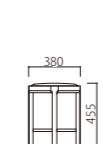

1.

W470×D550×SH450×H790

W091-ZF

背/ナチュラル(ラタン張込)

フレーム/ホワイトナチュラル

A ¥49,800 D ¥57,300

B ¥52,300 E ¥59,800

C ¥54,800 F ¥62,300~

2.

W470×D550×SH450×H790

W092-UF

背/ウレタンフォーム張込

フレーム/ホワイトナチュラル

A ¥49,300 D ¥61,300

B ¥53,300 E ¥65,300

C ¥57,300 F ¥69,300~