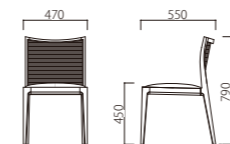

MORAL

モラル

クラシカルでありながら、モダンな印象もあるベーシックなウッドチェアです。背から脚先にかけての曲線が他にはない存在感と気品を漂わせます。セアローズのスタンダードチェアです。

Material

背/ラタン張込・ウレタンフォーム張込
座/ウレタンフォーム張込
フレーム/オーク材・ウォールナット材

1.

2.

3.

4.

5.

1.

2.

3.

4.

5.

1.

W470×D550×SH450×H790

W091-ZF

背/ナチュラル(ラタン張込)

フレーム/ホワイトナチュラル

A ¥49,800 D ¥57,300

B ¥52,300 E ¥59,800

C ¥54,800 F ¥62,300~

2.

W470×D550×SH450×H790

W092-UF

背/ウレタンフォーム張込

フレーム/ホワイトナチュラル

A ¥49,300 D ¥61,300

B ¥53,300 E ¥65,300

C ¥57,300 F ¥69,300~

3.

W560×D550×SH450×H790

W092-UW

背/ウレタンフォーム張込

フレーム/ウォールナット材

A ¥51,400 D ¥63,400

B ¥55,400 E ¥67,300

C ¥59,400 F ¥71,400~

3.

W560×D550×SH450×H790×AH640

W101-ZF

背/ナチュラル(ラタン張込)

フレーム/ホワイトナチュラル

A ¥59,800 D ¥67,300

B ¥62,300 E ¥69,800

C ¥64,800 F ¥72,300~

4.

W560×D550×SH450×H790×AH640

W101-ZW

背/ナチュラル(ラタン張込)

フレーム/ウォールナット材

A ¥62,400 D ¥69,900

B ¥64,900 E ¥72,400

C ¥67,400 F ¥74,900~

4.

W560×D550×SH450×H790×AH640

W102-UF

背/ウレタンフォーム張込

フレーム/ホワイトナチュラル

A ¥59,300 D ¥71,300

B ¥63,300 E ¥75,300

C ¥67,300 F ¥79,300~

5.

W380φ×SH455

W111-UF

背/ウレタンフォーム張込

フレーム/ウォールナット材

A ¥30,400 D ¥37,900

B ¥32,900 E ¥40,400

C ¥35,400 F ¥42,900~

5.

W380φ×SH455

W111-UW

背/ウレタンフォーム張込

フレーム/ウォールナット材

A ¥33,600 D ¥41,100

B ¥36,100 E ¥43,600

C ¥38,600 F ¥46,100~