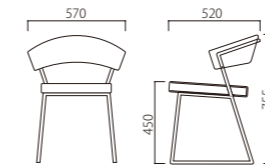

NEW YORK

table : 参考商品

NEW YORK

ニューヨーク

イタリアを代表する家具メーカーCalligaris。今やその定番となったチェアアイテムがこの、NEW YORKです。
湾曲したシートは背当たりが良く、華奢なフレームが軽快な印象に。多く並べても空間に圧迫感を与えず、オフィス、ダイニングなど様々な場所でお使いいただけます。

Material

背・座/ウレタンフォーム本革張込 or ウレタンフォーム布張込
フレーム/スチール

背・座色/フレーム色

HH(ホワイト/ホワイト)	EE(グレー/グレー)	DD(ダークグレー/ダークグレー)	KK(ブラック/ブラック)
YQ(レモンイエロー/ゴールド)	EQ(グレー/ゴールド)	GQ(フォレストグリーン/ゴールド)	

1.

1.

※別張り不可

1.

W570×D520×SH450×H755

P151-HH 背・座/ホワイト(本革) フレーム/ホワイト	P151-EE 背・座/グレー(本革) フレーム/グレー	P151-DD 背・座/ダークグレー(本革) フレーム/ダークグレー	P151-KK 背・座/ブラック(本革) フレーム/ブラック
---	---	---	---