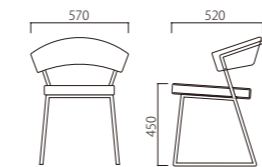

背・座色/フレーム色

HH(ホワイト/ホワイト)	EE(グレー/グレー)	DD(ダークグレー/ダークグレー)	KK(ブラック/ブラック)
YQ(レモンイエロー/ゴールド)	EQ(グレー/ゴールド)	GQ(フォレストグリーン/ゴールド)	

1.

1.

※別張り不可

1.

W570×D520×SH450×H755

P151-HH 背・座/ホワイト(本革) フレーム/ホワイト	P151-EE 背・座/グレー(本革) フレーム/グレー	P151-DD 背・座/ダークグレー(本革) フレーム/ダークグレー	P151-KK 背・座/ブラック(本革) フレーム/ブラック
---	---	---	---