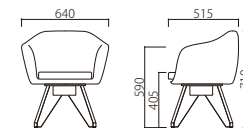

NO.01

table : 参考商品

NO.01

ナンバー01

ちょうど良い大きさの愛らしい存在感。
 気分によって楽しめるように、様々な色の張地をお選びいただけます。
 風合いのある色合いは、空間をやわらかく彩ることができます。
 ダイニングでもリビングでも、様々なシーンで心地良い時間を過ごすことができるのも魅力です。

Material

上部 / 硬質モールドウレタン張込
 脚部 / 杉積層合板

脚部色

N (ナチュラル)

1.

張地 / Cランク CA-3790

1.

1.

W640×D515×SH405×H710×AH590

W121-UN

脚部 / ナチュラル