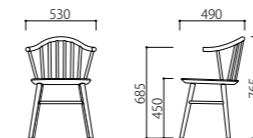

ONDA

ONDA

オンダ

table : NEAT
bench : PUCCIO

Material

座 / アッシュ材
フレーム / アッシュ材

座色 / フレーム色

NN (ナチュラル/ナチュラル) KK (ブラック/ブラック)

1.

1.

1.

W530×D490×SH450×H765×AH685

W321-NN **W321-KK**
座 / ナチュラル 座 / ブラック
フレーム / ナチュラル フレーム / ブラック

¥40,000