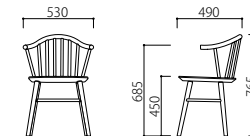

ONDA

ONDA

オンダ

table : NEAT
bench : PUCCIO

Material

座 / アッシュ材
フレーム / アッシュ材

座色 / フレーム色

NN (ナチュラル / ナチュラル) KK (ブラック / ブラック)

1.

1.

1.

W530×D490×SH450×H765×AH685

W321-NN **W321-KK**
座 / ナチュラル 座 / ブラック
フレーム / ナチュラル フレーム / ブラック

¥48,000