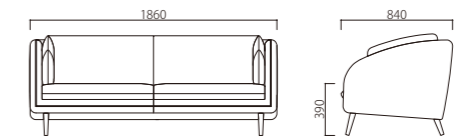

張地/Cランク CA-3790

2.

張地/Cランク CA-3790

1.

2.

1.

W1020×D840×SH390×H750

S151-UN

脚部/ナチュラル

S151-UK

脚部/ブラック

A ¥ 252,000 D ¥ 304,500

B ¥ 269,500 E ¥ 322,000

C ¥ 287,000 F ¥ 339,500

2.

W1860×D840×SH390×H750