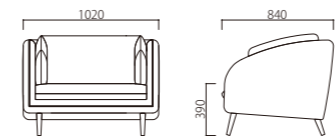

張地/Cランク CA-3790

2.

張地/Cランク CA-3790

1.

2.

1.

W1020×D840×SH390×H750

S151-UN