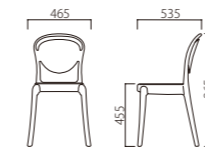

本体 / ポリカーボネイト

本体色

1.

屋外使用可 スタッキング可

1.

1.

W465×D535×SH455×H865

P121-EE **P121-ZZ** **P121-YY**
 本体 / グレー 本体 / クリア 本体 / アンバー