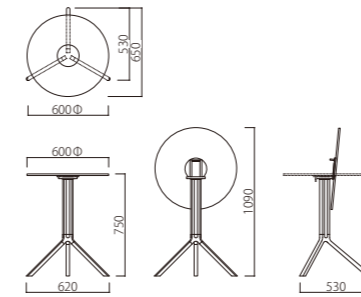

1.

2.

屋外使用可

折りたたみ可

1.

2.

1.

W620×D650×H750 (天板600φ)  
**T082-HH60**    **T082-KK60**  
天板/ホワイト    天板/ブラック  
脚部/ホワイト    脚部/ブラック  
¥104,000

2.

W620×D650×H750 (天板600□)  
**T092-HH60**    **T092-KK60**  
天板/ホワイト    天板/ブラック  
脚部/ホワイト    脚部/ブラック  
¥104,000