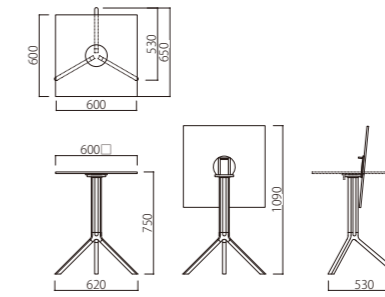

1.

2.

屋外使用可

折りたたみ可

1.

2.

1.

W620×D650×H750 (天板600φ)  
**T082-HH60**    **T082-KK60**  
天板/ホワイト    天板/ブラック  
脚部/ホワイト    脚部/ブラック  
¥104,000