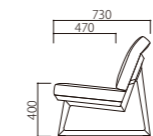

4.

5.

張地/本革 (張地参考)

6.

1.

2.

3.

3.

4.

5.

6.

1.

W1800×D730×SH400×H755

**S141-UN**

脚部/ナチュラル(オーク材)

A ¥ 220,500 D ¥ 250,500