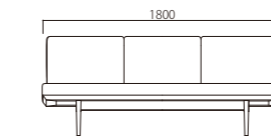

4.

5.

張地/本革 (張地参考)

6.

1.

2.

3.

3.

4.

5.

6.

1.

W1800×D730×SH400×H755

**S141-UN**

脚部/ナチュラル(オーク材)

A ¥ 220,500 D ¥ 250,500