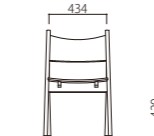

PRIME

プライム

Material

家具デザインに寿命や旬はあるのでしょうか？ 日々、多くの家具が誕生し、わずか数年で消えゆくことも事実です。その一方で、50年前のデザインでも新鮮な輝きを失わない家具も存在します。つまり「新鮮さ」とは、物理的な条件ではなく、デザインが持つ魅力や、失われぬ輝きのことなのではないでしょうか。PRIMEは、いつまでも新鮮さを失わず、長く愛される家具になることを願って生み出されました。

上部・座/ウレタンフォーム張込
本体/オーク材・ウォールナット材

本体色

1.

2.

3.

4.

5.

6.

1.

2.

3.

3.

4.

5.

6.

1.

W1800×D730×SH400×H755

S141-UN

脚部/ナチュラル(オーク材)

A ¥ 220,500 D ¥ 250,500

B ¥ 230,500 E ¥ 260,500

C ¥ 240,500 F ¥ 270,500~

S141-UW

脚部/ウォールナット材

A ¥ 241,500 D ¥ 271,500

B ¥ 251,500 E ¥ 281,500

C ¥ 261,500 F ¥ 291,500~

2.

W487×D520×SH420×H795

W281-NN

フレーム/ナチュラル(オーク材)

¥ 52,500

W281-WW

フレーム/ウォールナット材

¥ 61,900

3.

W487×D520×SH440×H795

W281-UN

フレーム/ナチュラル(オーク材)

A ¥ 63,000 D ¥ 67,500

B ¥ 64,500 E ¥ 69,000

C ¥ 66,000 F ¥ 70,500~

W281-UW

フレーム/ウォールナット材

A ¥ 72,400 D ¥ 76,900

B ¥ 73,900 E ¥ 78,400

C ¥ 75,400 F ¥ 79,900~

4.

W513×D420×SH420

W282-NN

フレーム/ナチュラル(オーク材)

¥ 28,800

W282-WW

フレーム/ウォールナット材

¥ 33,000

5.

W513×D420×SH440

W282-UN

フレーム/ナチュラル(オーク材)

A ¥ 37,200 D ¥ 41,700

B ¥ 38,700 E ¥ 43,200

C ¥ 40,200 F ¥ 44,700~

W282-UW

フレーム/ウォールナット材

A ¥ 43,500 D ¥ 48,000

B ¥ 45,000 E ¥ 49,500

C ¥ 46,500 F ¥ 51,000~

6.

W1500×D500×H400(t40)

T221-NN15

天板/ナチュラル(オーク材)

¥ 70,300

T221-WW15

天板/ウォールナット材

脚部/ウォールナット材

¥ 81,900