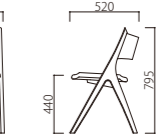

4.

5.

張地/本革 (張地参考)

6.

1.

2.

3.

3.

4.

5.

6.

1.

W1800×D730×SH400×H755

**S141-UN**

脚部/ナチュラル(オーク材)

A ¥ 220,500 D ¥ 250,500