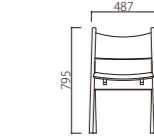

4.

5.

6.

1.

W1800×D730×SH400×H755

**S141-UN**

脚部/ナチュラル(オーク材)

A ¥ 220,500 D ¥ 250,500