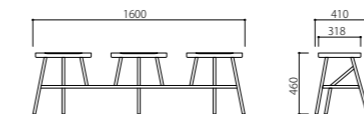

PUCCIO

PUCCIO

プッチョ

Material

座/アッシュ材
脚部/スチール

座色/脚部色

1.

1.

1.

W1600×D410×SH460

S161-KK **S161-NH**

座/ブラック 座/ナチュラル

脚部/ブラック 脚部/ホワイト

¥99,700