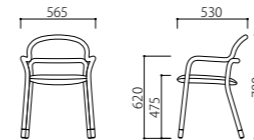

PIPPI

Product by **MIDJ**
INITALY

PIPI

ピッピ

MIDJ
INITALY

table : EIFFEL

Material

本体/スチール 布張込
脚先/スチール (ブラッククローム)

本体色/脚先色

KK(ブラック/ブラック)

1.

脚先/ブラッククローム

1.

1.

W565×D530×SH475×H780 AH620

P201-KK