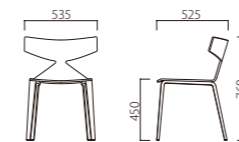

上部色 / 脚部色

TT (チーク / チーク)

RR (ワインレッド / ワインレッド)

1.

1.

1.

W535×D525×SH450×H760

W011-TT