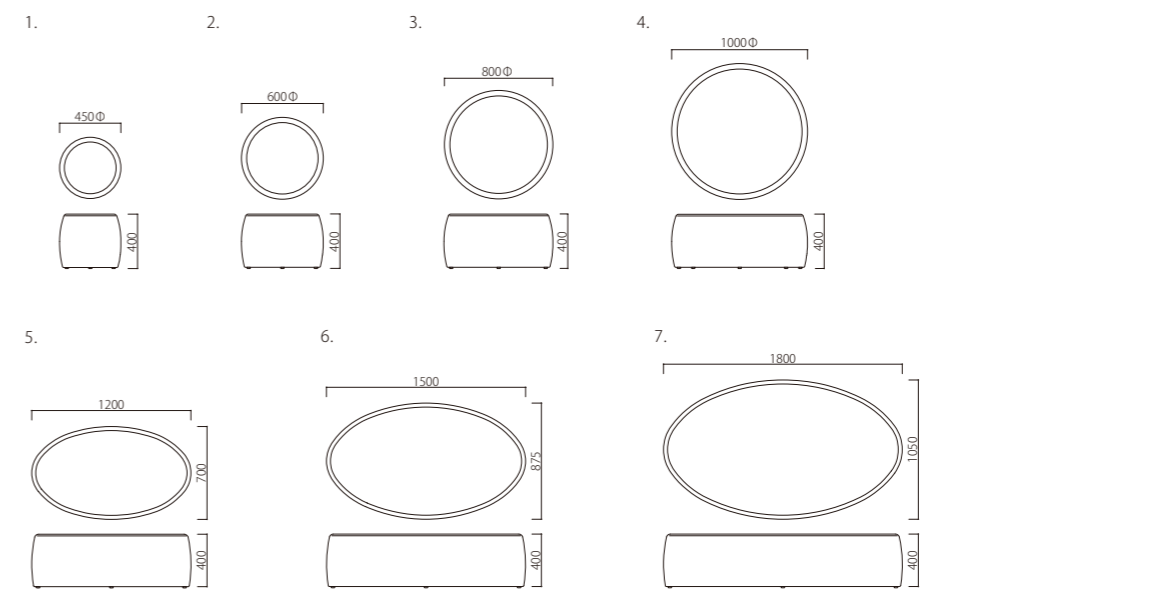

TORINO

table : POULE / chair : DEGR EE

TORINO

トリノ

Material

本体/ウレタンフォーム張込

パーソナル空間からパブリック空間までスツールの用途は多種多彩です。そんな多用途な環境にサイズバリエーションとポップなカラーバリエーションでお応えします。インテリアデザインのイメージネーションをくすぐるアイテムとしてセアローズからの提案です。

<p>1. W450φ×SH400 S081-U A ¥26,000 D ¥33,500 B ¥28,500 E ¥36,000 C ¥31,000 F ¥38,500~</p>	<p>2. W600φ×SH400 S082-U A ¥35,000 D ¥47,000 B ¥39,000 E ¥51,000 C ¥43,000 F ¥55,000~</p>	<p>3. W800φ×SH400 S083-U A ¥49,000 D ¥64,000 B ¥54,000 E ¥69,000 C ¥59,000 F ¥74,000~</p>	<p>4. W1000φ×SH400 S084-U A ¥63,000 D ¥82,500 B ¥69,500 E ¥89,000 C ¥76,000 F ¥95,500~</p>
<p>5. W1200×D700×SH400 S085-U A ¥68,000 D ¥86,000 B ¥74,000 E ¥92,000 C ¥80,000 F ¥98,000~</p>	<p>6. W1500×D875×SH400 S086-U A ¥87,000 D ¥112,500 B ¥95,500 E ¥121,000 C ¥104,000 F ¥129,500~</p>	<p>7. W1800×D1050×SH400 S087-U A ¥111,000 D ¥145,500 B ¥122,500 E ¥157,000 C ¥134,000 F ¥168,500~</p>	