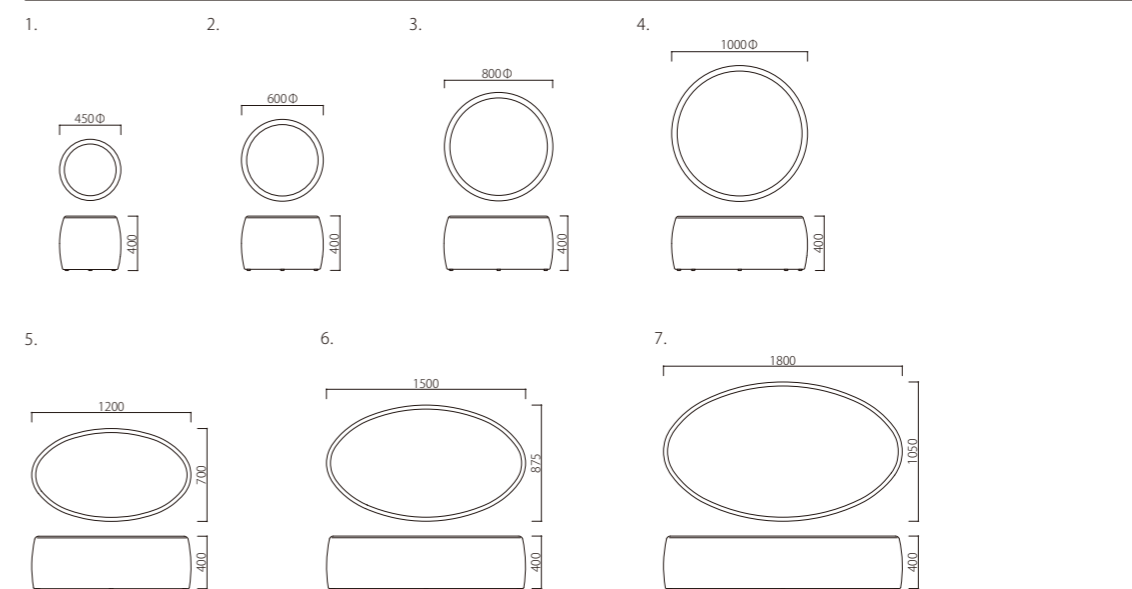

TORINO

table : POULE / chair : DEGR EE

TORINO

トリノ

Material

本体/ウレタンフォーム張込

パーソナル空間からパブリック空間までスツールの用途は多種多彩です。そんな多用途な環境にサイズバリエーションとポップなカラーバリエーションでお応えします。インテリアデザインのイメージネーションをくすぐるアイテムとしてセアローズからの提案です。

1. W450φ×SH400 S081-U A ¥27,300 D ¥34,800 B ¥29,800 E ¥37,300 C ¥32,300 F ¥39,800~	2. W600φ×SH400 S082-U A ¥36,700 D ¥48,700 B ¥40,700 E ¥52,700 C ¥44,700 F ¥56,700~	3. W800φ×SH400 S083-U A ¥51,400 D ¥66,400 B ¥56,400 E ¥71,400 C ¥61,400 F ¥76,400~	4. W1000φ×SH400 S084-U A ¥66,100 D ¥85,600 B ¥72,600 E ¥92,100 C ¥79,100 F ¥98,600~
5. W1200×D700×SH400 S085-U A ¥71,400 D ¥89,400 B ¥77,400 E ¥95,400 C ¥83,400 F ¥101,400~	6. W1500×D875×SH400 S086-U A ¥91,300 D ¥116,800 B ¥99,800 E ¥125,300 C ¥108,300 F ¥133,800~	7. W1800×D1050×SH400 S087-U A ¥116,500 D ¥151,000 B ¥128,000 E ¥162,500 C ¥139,500 F ¥174,000~	