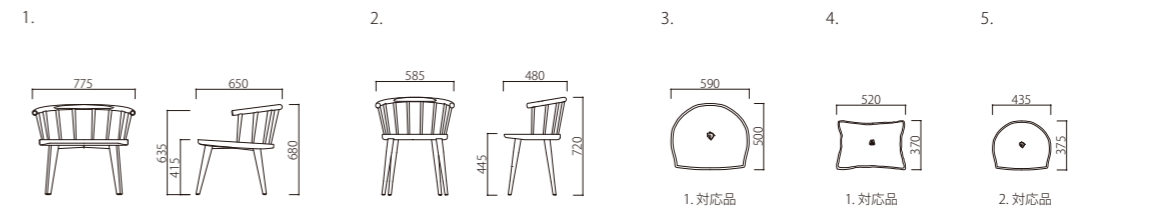

W

table : EIFFEL

W

ダブル

table : BIAS

Material

Wは、イギリスの伝統家具ウィンザーチェアのおマージュとしてリデザインしたものです。

あえてミドルレンジのサイズを省いたワイドチェアをご用意。現代の生活環境にマッチするよう、フォルムを追求しました。伝統美を継承しつつ、革新性を表現することは、セイアローズのバリューイノベーションです。

座/ビーチ材
フレーム/ビーチ材
オプションクッション/ウレタンフォーム張込(3・5)、パンヤ張込(4)

フレーム色

NN(ナチュラル/ナチュラル) BB(ブラウン/ブラウン)

1. W775×D650×SH415×H680×AH635 W211-NN 座/ナチュラル フレーム/ナチュラル ¥76,700	W211-BB 座/ブラウン フレーム/ブラウン	2. W585×D480×SH445×H720 W231-NN 座/ナチュラル フレーム/ナチュラル ¥52,000	W231-BB 座/ブラウン フレーム/ブラウン	3. W590×D500×t40 Z041-U ¥22,500	4. W520×D370×t120 Z051-U ¥21,000	5. W435×D375×t20 Z043-U ¥20,000
--	---------------------------------------	--	---------------------------------------	---	--	---