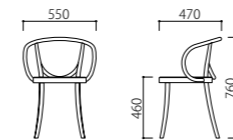

CALLA

CALLA

カーラ

Material

座/アッシュ材・ウレタンフォーム張込
フレーム/アッシュ材

座色/フレーム色

NN(ナチュラル/ナチュラル) KK(ブラック/ブラック)

1.

2.

張地/本革

1.

2.

1.

W550×D470×SH460×H760

W311-NN

座/ナチュラル

フレーム/ナチュラル

¥78,000

W311-KK

座/ブラック

フレーム/ブラック

2.

W550×D470×SH480×H760

W312-UN