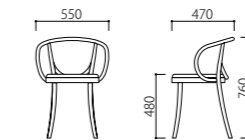

2.

張地/本革

1.

2.

1.

W550×D470×SH460×H760

W311-NN

座/ナチュラル

フレーム/ナチュラル

¥78,000

W311-KK

座/ブラック

フレーム/ブラック

2.

W550×D470×SH480×H760

W312-UN