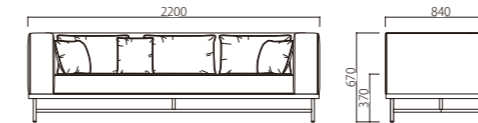

## 脚部色

NH(ナチュラル/ホワイト) WK(ウォールナット/ブラック)

1.

張地/Cランク CA-2934・Bランク NC-011

2.

張地/Cランク CA-2934・Bランク NC-011

3.

張地/Cランク CA-2934・Bランク NC-011

1.

2.

3.

1.

W2200×D840×SH370×H670  
クッション付(大3ヶ・小3ヶ)

**S121-UNH**  
脚部/ナチュラル(アッシュ材)  
ホワイト(スチール)

A ¥440,000 D ¥507,500  
B ¥462,500 E ¥530,000  
C ¥485,000 F ¥552,500~

2.

W1600×D840×SH370×H670  
クッション付(大2ヶ・小2ヶ)

**S122-UNH**  
脚部/ナチュラル(アッシュ材)  
ホワイト(スチール)

A ¥370,000 D ¥419,500  
B ¥386,500 E ¥436,000  
C ¥403,000 F ¥452,500~

※右肘・左肘をご指定下さい。

3.

W840×D840×SH370

**S123-UNH**  
脚部/ナチュラル(アッシュ材)  
ホワイト(スチール)