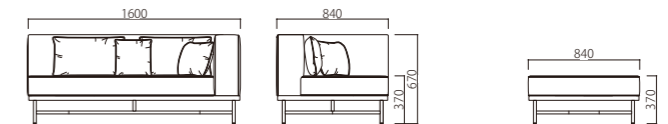

## 脚部色

NH(ナチュラル/ホワイト) WK(ウォールナット/ブラック)

1.

張地/Cランク CA-2934・Bランク NC-011

2.

張地/Cランク CA-2934・Bランク NC-011

3.

張地/Cランク CA-2934・Bランク NC-011

1.

2.

3.

1.

W2200×D840×SH370×H670  
クッション付(大3ヶ・小3ヶ)

**S121-UNH**  
脚部/ナチュラル(アッシュ材)  
ホワイト(スチール)

A ¥440,000 D ¥507,500  
B ¥462,500 E ¥530,000  
C ¥485,000 F ¥552,500~

2.

W1600×D840×SH370×H670  
クッション付(大2ヶ・小2ヶ)

**S122-UNH**  
脚部/ナチュラル(アッシュ材)  
ホワイト(スチール)

A ¥370,000 D ¥419,500  
B ¥386,500 E ¥436,000  
C ¥403,000 F ¥452,500~

※右肘・左肘をご指定下さい。

3.

W840×D840×SH370

**S123-UNH**  
脚部/ナチュラル(アッシュ材)  
ホワイト(スチール)