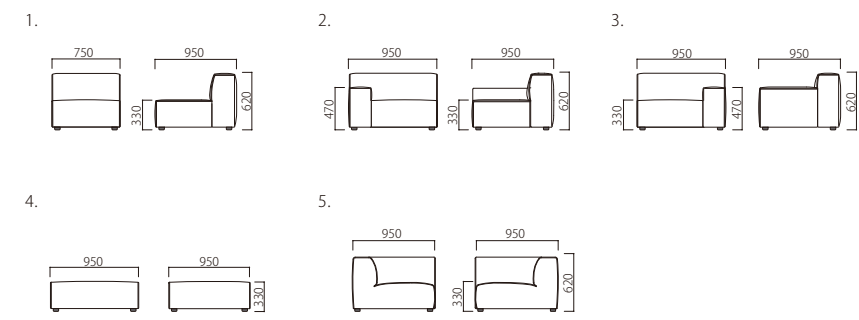

## Material

本体/ウレタンフォーム張込

CITTAとは、イタリア語で「街」のこと。まさにそのネーミングの通りスタイリッシュでクールな都会的雰囲気があります。無機質になりがちなデザインの中に温かく迎えてくれるエッセンスも盛り込まれています。組み合わせは自由自在なので、用途に合わせてコーディネートが楽しめます。

table : BIAS

1.  
W750×D950×SH330×H620  
**S011-U**  
A ¥103,000 D ¥130,000  
B ¥112,000 E ¥139,000  
C ¥121,000 F ¥148,000~

2.  
W950×D950×SH330×H620×AH470  
**S012-U**  
A ¥138,000 D ¥175,500  
B ¥150,500 E ¥188,000  
C ¥163,000 F ¥200,500~

3.  
W950×D950×SH330×H620×AH470  
**S013-U**  
A ¥138,000 D ¥175,500  
B ¥150,500 E ¥188,000  
C ¥163,000 F ¥200,500~

4.  
W950×D950×SH330  
**S014-U**  
A ¥82,000 D ¥103,000  
B ¥89,000 E ¥110,000  
C ¥96,000 F ¥117,000~

5.  
W950×D950×SH330×H620  
**S015-U**  
A ¥152,000 D ¥197,000  
B ¥167,000 E ¥212,000  
C ¥182,000 F ¥227,000~