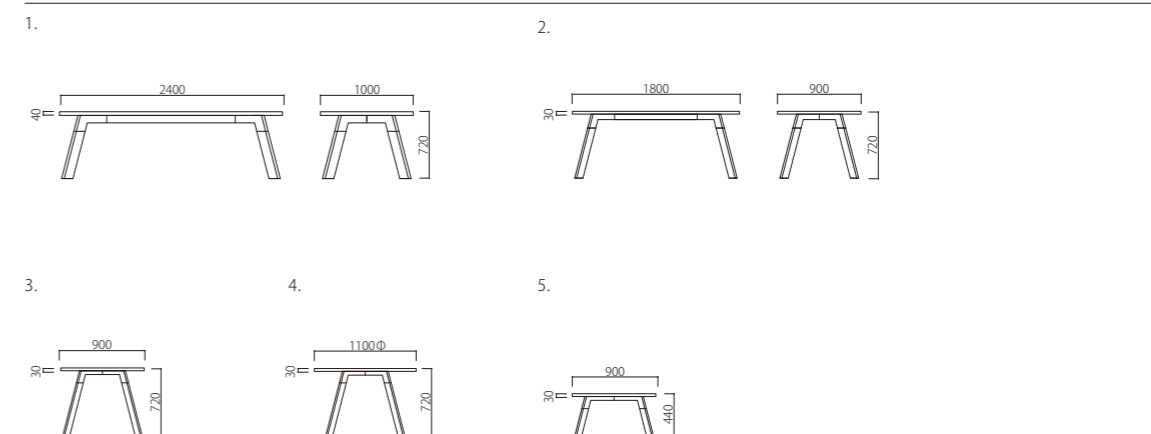

EFFEL

EIFFEL

エッフェル

斜めに伸びた脚が、スタイリッシュでモダンな雰囲気を演出するEIFFEL。脚部の素材や天板サイズ、カラーなどバリエーションも豊かで、好みや用途に合わせて、自由に組み合わせられます。金物脚スタイルは、無機質と有機質の融合で、温もりの中にも洗練さを感じさせるデザイン。木脚スタイルは、天板と脚部の接続部分にスチールのアクセントを施しました。

Material

天板/オーク突板・ウォールナット突板
脚部/スチール

天板	脚部	1. W2400×D1000×H720	2. W1800×D900×H720	3. W900×D900×H720	4. W1100φ×H720	5. W900×D900×H440
	ホワイト	T152-NH24	T152-NH18	T152-NH90	T152-NH11	T163-NH90
ナチュラル (オーク突板)	ブラック	T152-NK24 ¥210,000	T152-NK18 ¥150,000	T152-NK90 ¥83,000	T152-NK11 ¥125,000	T163-NK90 ¥75,000
	グレー	T152-NE24	T152-NE18	T152-NE90	T152-NE11	T163-NE90
	ホワイト	T152-WH24	T152-WH18	T152-WH90	T152-WH11	T163-WH90
ウォールナット (ウォールナット突板)	ブラック	T152-WK24 ¥220,000	T152-WK18 ¥158,000	T152-WK90 ¥87,000	T152-WK11 ¥130,000	T163-WK90 ¥79,000
	グレー	T152-WE24	T152-WE18	T152-WE90	T152-WE11	T163-WE90
	ホワイト	T152-HH24	T152-HH18	T152-HH90	T152-HH11	T163-HH90
ホワイト (オーク突板)	ブラック	T152-HK24 ¥220,000	T152-HK18 ¥158,000	T152-HK90 ¥87,000	T152-HK11 ¥130,000	T163-HK90 ¥79,000
	グレー	T152-HE24	T152-HE18	T152-HE90	T152-HE11	T163-HE90
	ホワイト	T152-KH24	T152-KH18	T152-KH90	T152-KH11	T163-KH90
ブラック (オーク突板)	ブラック	T152-KK24 ¥220,000	T152-KK18 ¥158,000	T152-KK90 ¥87,000	T152-KK11 ¥130,000	T163-KK90 ¥79,000
	グレー	T152-KE24	T152-KE18	T152-KE90	T152-KE11	T163-KE90

EIFFEL

エッフェル

Material

天板/オーク突板・ウォールナット突板
脚部/スチール・オーク突板・ウォールナット突板

天板・脚	フレーム	1. W2400×D1000×H720	2. W1800×D900×H720	3. W900×D900×H720	4. W1100φ×H720	5. W900×D900×H440
	ホワイト	T153-NH24	T153-NH18	T153-NH90	T153-NH11	T164-NH90
ナチュラル (オーク突板)	ブラック	T153-NK24 ¥262,000	T153-NK18 ¥215,000	T153-NK90 ¥133,000	T153-NK11 ¥205,000	T164-NK90 ¥124,500
	グレー	T153-NE24	T153-NE18	T153-NE90	T153-NE11	T164-NE90
	ホワイト	T153-WH24	T153-WH18	T153-WH90	T153-WH11	T164-WH90
ウォールナット (ウォールナット突板)	ブラック	T153-WK24 ¥274,000	T153-WK18 ¥225,000	T153-WK90 ¥138,000	T153-WK11 ¥215,000	T164-WK90 ¥129,000
	グレー	T153-WE24	T153-WE18	T153-WE90	T153-WE11	T164-WE90