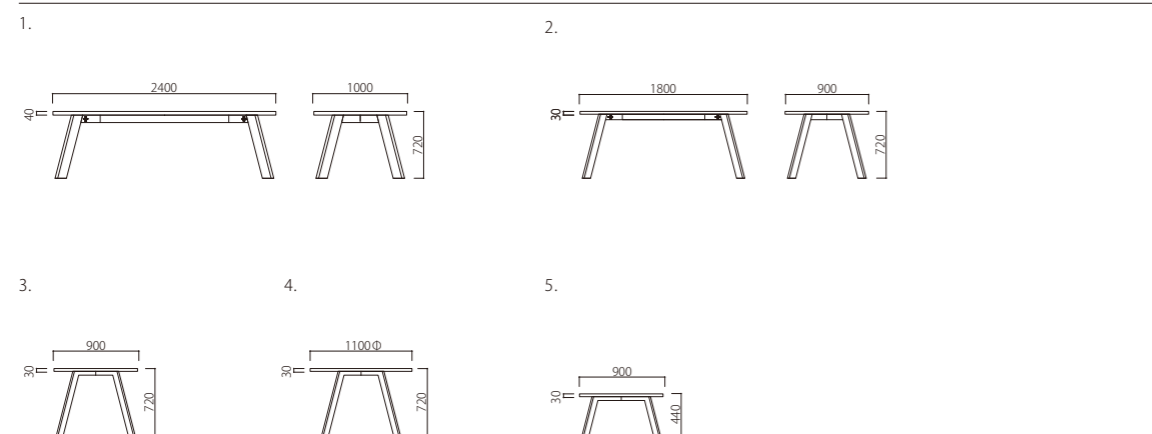

EFFEL

EIFFEL

エッフェル

斜めに伸びた脚が、スタイリッシュでモダンな雰囲気を演出するEIFFEL。脚部の素材や天板サイズ、カラーなどバリエーションも豊かで、好みや用途に合わせて、自由に組み合わせられます。金物脚スタイルは、無機質と有機質の融合で、温もりの中にも洗練さを感じさせるデザイン。木脚スタイルは、天板と脚部の接続部分にスチールのアクセントを施しました。

Material

天板/オーク突板・ウォールナット突板
脚部/スチール

天板	脚部	1. W2400×D1000×H720	2. W1800×D900×H720	3. W900×D900×H720	4. W1100φ×H720	5. W900×D900×H440
	ホワイト	T152-NH24	T152-NH18	T152-NH90	T152-NH11	T163-NH90
ナチュラル (オーク突板)	ブラック	T152-NK24 ¥210,000	T152-NK18 ¥150,000	T152-NK90 ¥83,000	T152-NK11 ¥125,000	T163-NK90 ¥75,000
	グレー	T152-NE24	T152-NE18	T152-NE90	T152-NE11	T163-NE90
	ホワイト	T152-WH24	T152-WH18	T152-WH90	T152-WH11	T163-WH90
ウォールナット (ウォールナット突板)	ブラック	T152-WK24 ¥220,000	T152-WK18 ¥158,000	T152-WK90 ¥87,000	T152-WK11 ¥130,000	T163-WK90 ¥79,000
	グレー	T152-WE24	T152-WE18	T152-WE90	T152-WE11	T163-WE90
	ホワイト	T152-HH24	T152-HH18	T152-HH90	T152-HH11	T163-HH90
ホワイト (オーク突板)	ブラック	T152-HK24 ¥220,000	T152-HK18 ¥158,000	T152-HK90 ¥87,000	T152-HK11 ¥130,000	T163-HK90 ¥79,000
	グレー	T152-HE24	T152-HE18	T152-HE90	T152-HE11	T163-HE90
	ホワイト	T152-KH24	T152-KH18	T152-KH90	T152-KH11	T163-KH90
ブラック (オーク突板)	ブラック	T152-KK24 ¥220,000	T152-KK18 ¥158,000	T152-KK90 ¥87,000	T152-KK11 ¥130,000	T163-KK90 ¥79,000
	グレー	T152-KE24	T152-KE18	T152-KE90	T152-KE11	T163-KE90

EIFFEL

エッフェル

Material

天板/オーク突板・ウォールナット突板
脚部/スチール・オーク突板・ウォールナット突板

天板・脚	フレーム	1. W2400×D1000×H720	2. W1800×D900×H720	3. W900×D900×H720	4. W1100φ×H720	5. W900×D900×H440
	ホワイト	T153-NH24	T153-NH18	T153-NH90	T153-NH11	T164-NH90
ナチュラル (オーク突板)	ブラック	T153-NK24 ¥262,000	T153-NK18 ¥215,000	T153-NK90 ¥133,000	T153-NK11 ¥205,000	T164-NK90 ¥124,500
	グレー	T153-NE24	T153-NE18	T153-NE90	T153-NE11	T164-NE90
	ホワイト	T153-WH24	T153-WH18	T153-WH90	T153-WH11	T164-WH90
ウォールナット (ウォールナット突板)	ブラック	T153-WK24 ¥274,000	T153-WK18 ¥225,000	T153-WK90 ¥138,000	T153-WK11 ¥215,000	T164-WK90 ¥129,000
	グレー	T153-WE24	T153-WE18	T153-WE90	T153-WE11	T164-WE90