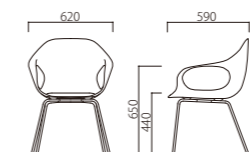

Material

上部 / ハードポリウレタン
脚部 / ビーチ材・スチール ラッカー塗装

上部色 / 脚部色

HN (ホワイト / ナチュラル)	KN (ブラック / ナチュラル)	
HH (ホワイト / ホワイト)	KK (ブラック / ブラック)	GG (オリーブグリーン / オリーブグリーン)

1.

2.

1.

2.

1.

W620×D590×SH440×H850×AH650
W021-HN
上部 / ホワイト
脚部 / ナチュラル
(ビーチ材)

¥76,500

W021-KN
上部 / ブラック
脚部 / ナチュラル
(ビーチ材)

2.

W620×D590×SH440×H850×AH650
P021-HH **P021-KK** **P021-GG**
上部 / ホワイト 上部 / ブラック 上部 / オリーブグリーン
脚部 / ホワイト 脚部 / ブラック 脚部 / オリーブグリーン
(スチール) (スチール) (スチール)