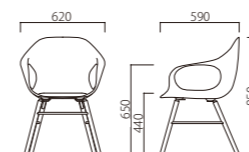

Material

上部 / ハードポリウレタン
脚部 / ビーチ材・スチール ラッカー塗装

上部色 / 脚部色

HN (ホワイト / ナチュラル)	KN (ブラック / ナチュラル)	
HH (ホワイト / ホワイト)	KK (ブラック / ブラック)	GG (オリーブグリーン / オリーブグリーン)

1.

2.

1.

2.

1.

W620×D590×SH440×H850×AH650
W021-HN
上部 / ホワイト
脚部 / ナチュラル
(ビーチ材)

¥76,500

W021-KN
上部 / ブラック
脚部 / ナチュラル
(ビーチ材)

2.

W620×D590×SH440×H850×AH650
P021-HH **P021-KK** **P021-GG**
上部 / ホワイト 上部 / ブラック 上部 / オリーブグリーン
脚部 / ホワイト 脚部 / ブラック 脚部 / オリーブグリーン
(スチール) (スチール) (スチール)