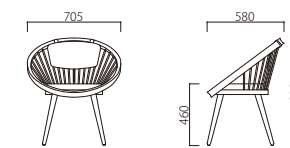

LOTO

table : 参考商品

LOTO

ロト

table : 参考商品

Material

座・背クッション/ウレタンフォーム布張込
フレーム/ビーチ材

フレーム色

N (ナチュラル)

K (ブラック)

北イタリアの小都市「ウーディネ」の家具工場の片隅に、50年前に作られた椅子が、忘れられた子猫のように佇んでいました。この椅子をもとに、サイズ変更と多少の仕様変更を経て50年ぶりによみがえったのが、LOTO。イタリアの小さな街の歴史をもつLOTOは、新しい環境でどんな爪痕を残すのでしょうか。

1.

張地/フランク Etch130634 (張地参考)

2.

張地/ブラック RB-C334

1.

2.

1.

W705×D580×SH460×H810

W231-UN

フレーム/ナチュラル

A ¥89,000 D ¥95,000

B ¥91,000 E ¥97,000