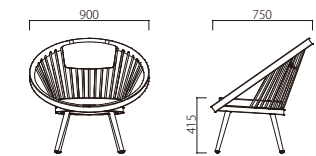

LOTO

table : 参考商品

LOTO

ロト

table : 参考商品

Material

座・背クッション/ウレタンフォーム布張込
フレーム/ビーチ材

フレーム色

N (ナチュラル)

K (ブラック)

北イタリアの小都市「ウーディネ」の家具工場の片隅に、50年前に作られた椅子が、忘れられた子猫のように佇んでいました。この椅子をもとに、サイズ変更と多少の仕様変更を経て50年ぶりによみがえったのが、LOTO。イタリアの小さな街の歴史をもつLOTOは、新しい環境でどんな爪痕を残すのでしょうか。

1.

張地/フランク Etch130634 (張地参考)

2.

張地/ブラック RB-C334

1.

2.

1.

W705×D580×SH460×H810

W231-UN

フレーム/ナチュラル

A ¥89,000 D ¥95,000

B ¥91,000 E ¥97,000