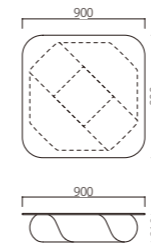

MOBIUS

MOBIUS

メビウス

chair : SUITE

Material

天板 / クリアガラス・グレーベンガラス (t12mm)
脚部 / スチール

天板色 / 脚部色

デザイナーはLucidi Pevere。「メビウスの輪」と呼ばれる幾何学的形状をモチーフにしたローテーブルです。大胆なスタイルとは裏腹に、大判のスチールを不均等に曲げる技法とどこが溶接部分かがわからない程の丁寧な仕上りには繊細で確かな技術が見てとれ、イタリアンファニチャーの質の良さを実感します。まるでオブジェを飾るように、テーブルを置いてみませんか。

1.

2.

1.

2.

1.

W900×D900×H210

T023-ZH90

天板 / クリア