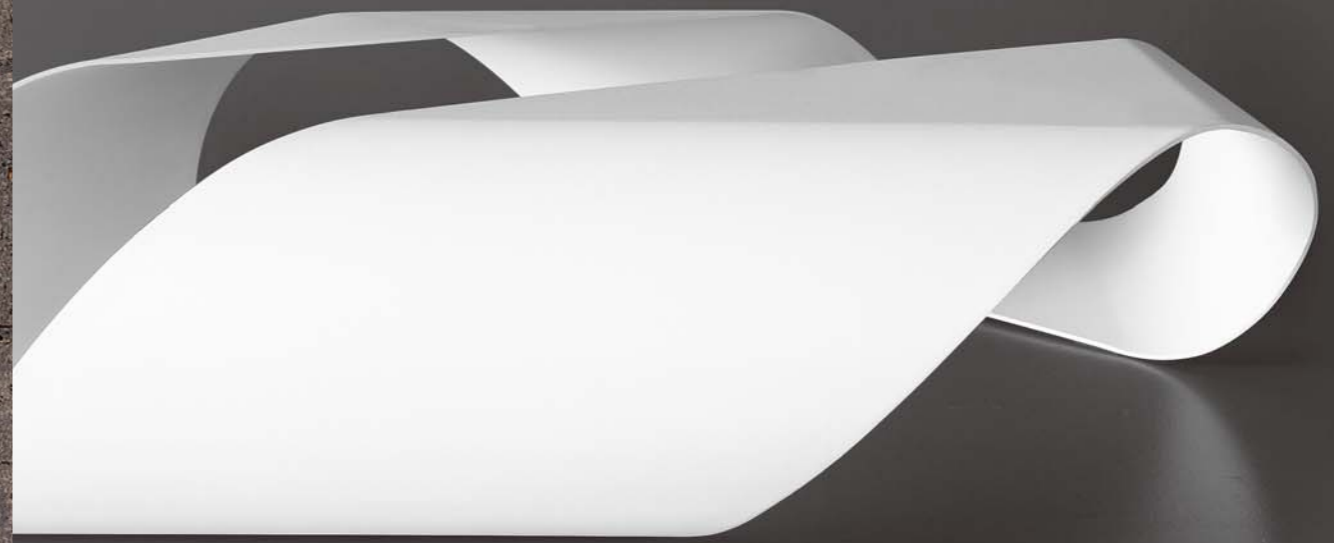

MOBIUS

MOBIUS

メビウス

chair : SUITE

Material

天板 / クリアガラス・グレーベンガラス (t12mm)
脚部 / スチール

天板色 / 脚部色

デザイナーはLucidi Pevere。「メビウスの輪」と呼ばれる幾何学的形状をモチーフにしたローテーブルです。大胆なスタイルとは裏腹に、大判のスチールを不均等に曲げる技法とどこが溶接部分かがわからない程の丁寧な仕上りには繊細で確かな技術が見てとれ、イタリアンファニチャーの質の良さを実感します。まるでオブジェを飾るように、テーブルを置いてみませんか。

1.

2.

1.

2.

1.

W900×D900×H210

T023-ZH90

天板 / クリア