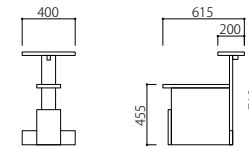

## Material

座 / リノリウム  
本体 / ポプラ合板

座色 / 本体色

1.

1.

1.

W400xD615xSH455xH710

W301-KN	W301-DN	W301-GN
座 / ブラック	座 / ダークブラウン	座 / グリーン
本体 / ナチュラル	本体 / ナチュラル	本体 / ナチュラル