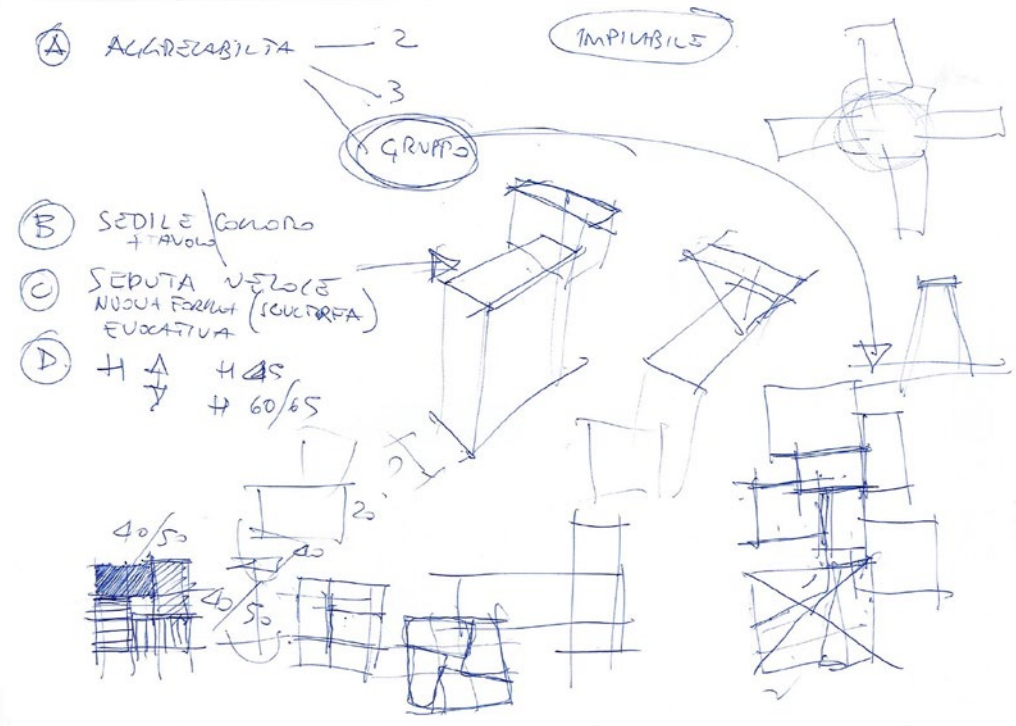

## Material

座 / リノリウム  
本体 / ポプラ合板

座色 / 本体色

1.

1.

1.

W400xD615xSH455xH710

W301-KN	W301-DN	W301-GN
座 / ブラック	座 / ダークブラウン	座 / グリーン
本体 / ナチュラル	本体 / ナチュラル	本体 / ナチュラル