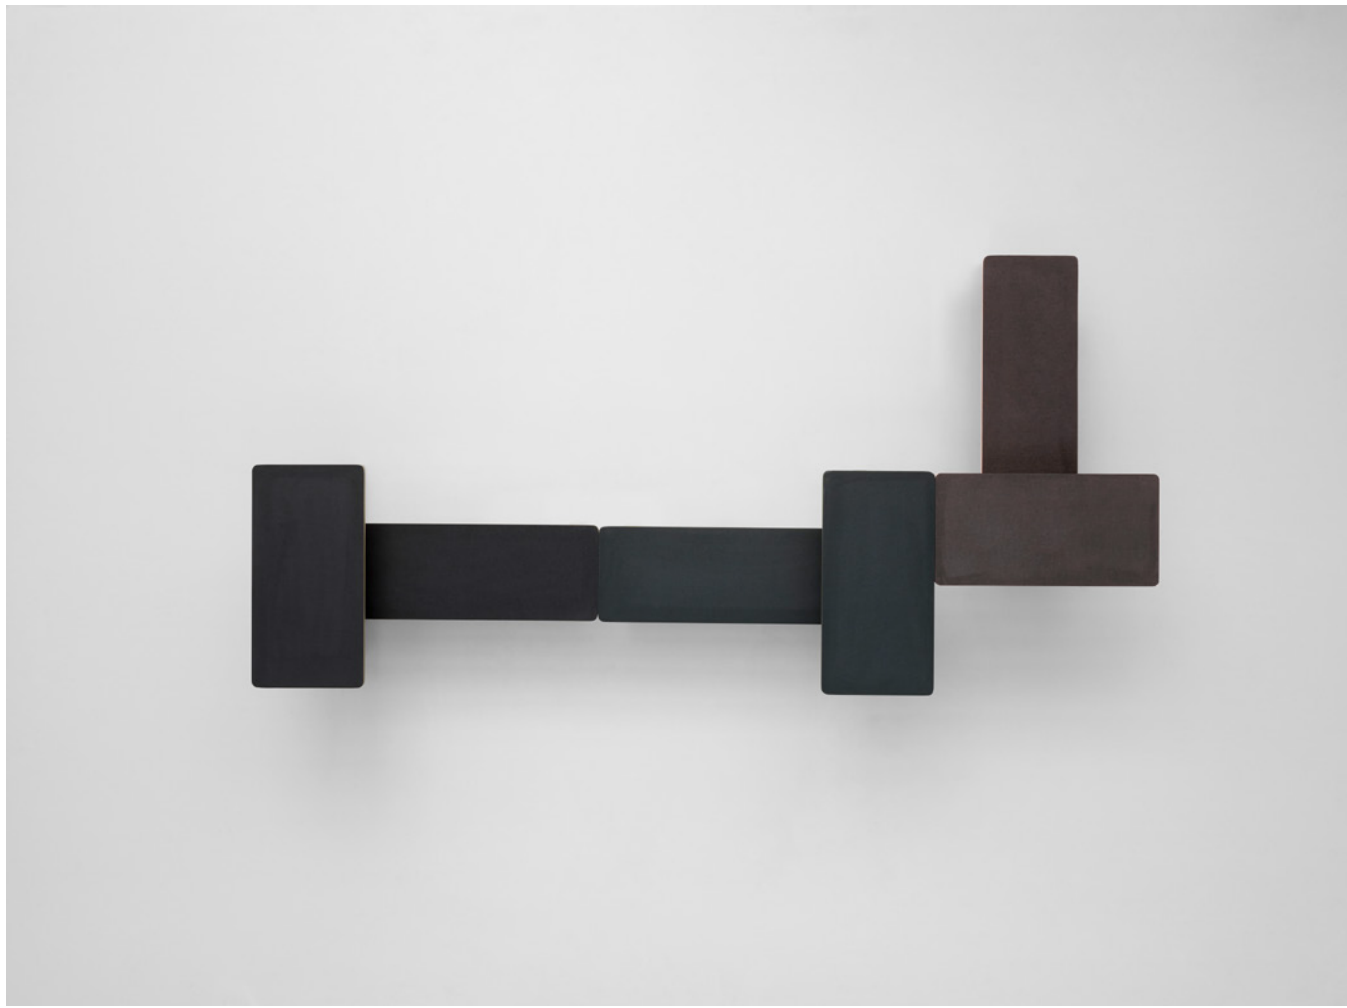

MOTO

## Material

座 / リノリウム  
本体 / ポプラ合板

座色 / 本体色

1.

1.

1.

W400xD615xSH455xH710

W301-KN	W301-DN	W301-GN
座 / ブラック	座 / ダークブラウン	座 / グリーン
本体 / ナチュラル	本体 / ナチュラル	本体 / ナチュラル