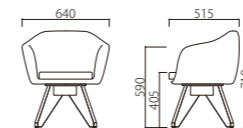

NO.01

table : 参考商品

NO.01

ナンバー01

ちょうど良い大きさの愛らしい存在感。
 気分によって楽しめるように、様々な色の張地をお選びいただけます。
 風合いのある色合いは、空間をやわらかく彩ることができます。
 ダイニングでもリビングでも、様々なシーンで心地良い時間を過ごすことができるのも魅力です。

Material

上部 / 硬質モールドウレタン張込
 脚部 / 杉積層合板

脚部色

N (ナチュラル)

1.

張地 / Cランク CA-3790

1.

1.

W640×D515×SH405×H710×AH590

W121-UN

脚部 / ナチュラル