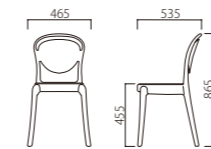

本体 / ポリカーボネイト

本体色

1.

屋外使用可 スタッキング可

1.

1.

W465×D535×SH455×H865

P121-EE **P121-ZZ** **P121-YY**
 本体 / グレー 本体 / クリア 本体 / アンバー