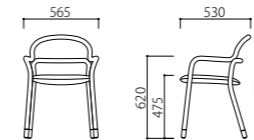

PIPPI

Product by **MIDJ**
INITALY

PIPI

ピッピ

MIDJ
INITALY

table : EIFFEL

Material

本体/スチール 布張込
脚先/スチール (ブラッククローム)

本体色/脚先色

KK(ブラック/ブラック)

1.

脚先/ブラッククローム

1.

1.

W565×D530×SH475×H780 AH620

P201-KK