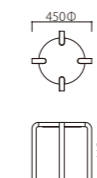

PORTA STOOL

ポルタスツール

Alvar Aaltoは、フィンランドが生んだ20世紀を代表する世界的な建築家、そしてデザイナー。彼の代表作の一つが、1933年にArtek社から発売された究極のロングセラーアイテム「スツール60」ではないでしょうか？PORTA STOOLは、Alvar Aaltoへのオマージュとして作られ、共に家具に携わる者としての想いが込められています。もちろん実用性も継承し、3本脚と4本脚ともにスタッキング可能。ナチュラルとウォールナットから選べます。

Material

本体 / ビーチ突板・ウォールナット突板

本体

NW (ナチュラル/ウォールナット) WN (ウォールナット/ナチュラル)

1.

2.

スタッキング可 (10脚)

1.

2.

1.

W400φ×H440

W291-NW

座/ナチュラル
脚部/ウォールナット

¥25,500

W291-WN

座/ウォールナット
脚部/ナチュラル

2.

W450φ×H440

W292-NW

座/ナチュラル
脚部/ウォールナット

¥31,900

W292-WN

座/ウォールナット
脚部/ナチュラル