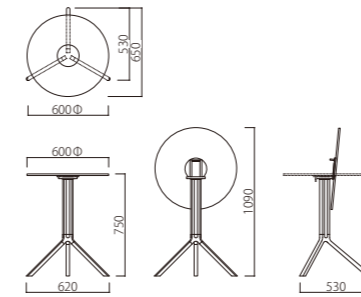

POULE

ポール

Material

天板/ラミネート(t10mm)
脚部/アルミニウム

天板色/脚部色

HH(ホワイト/ホワイト) KK(ブラック/ブラック)

2011年、Patrick Norguet はカフェで使用するための折りたたみテーブルをデザインしました。フランスやイタリアのカフェでは、夜間、椅子やテーブルを収納する必要があります。強度やデザイン性を確保しつつ、コンパクトな収納が可能となりました。屋内だけではなくベランダなどの屋外でもお使いいただけます。

1.

2.

屋外使用可

折りたたみ可

1.

2.

1.

W620×D650×H750 (天板600φ)

T082-HH60 **T082-KK60**

天板/ホワイト 天板/ブラック

脚部/ホワイト 脚部/ブラック

¥96,000

2.

W620×D650×H750 (天板600□)

T092-HH60 **T092-KK60**

天板/ホワイト 天板/ブラック

脚部/ホワイト 脚部/ブラック

¥96,000