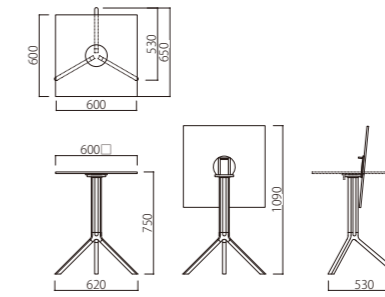

POULE

ポール

Material

天板/ラミネート(t10mm)
脚部/アルミニウム

天板色/脚部色

HH(ホワイト/ホワイト) KK(ブラック/ブラック)

2011年、Patrick Norguet はカフェで使用するための折りたたみテーブルをデザインしました。フランスやイタリアのカフェでは、夜間、椅子やテーブルを収納する必要があります。強度やデザイン性を確保しつつ、コンパクトな収納が可能となりました。屋内だけではなくベランダなどの屋外でもお使いいただけます。

1.

2.

屋外使用可

折りたたみ可

1.

2.

1.

W620×D650×H750 (天板600φ)

T082-HH60 **T082-KK60**

天板/ホワイト 天板/ブラック

脚部/ホワイト 脚部/ブラック

¥96,000

2.

W620×D650×H750 (天板600□)

T092-HH60 **T092-KK60**

天板/ホワイト 天板/ブラック

脚部/ホワイト 脚部/ブラック

¥96,000