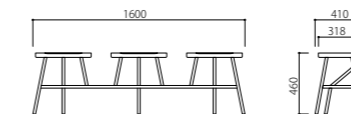

PUCCIO

PUCCIO

プッチョ

Material

座/アッシュ材
脚部/スチール

座色/脚部色

1.

1.

1.

W1600×D410×SH460

S161-KK **S161-NH**

座/ブラック 座/ナチュラル

脚部/ブラック 脚部/ホワイト

¥95,000