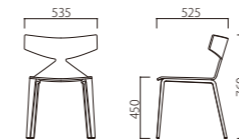

上部色 / 脚部色

1.

1.

1.

W535×D525×SH450×H760

W011-TT

上部 / チーク
脚部 / チーク
(オーク突板成型合板)

W011-KK