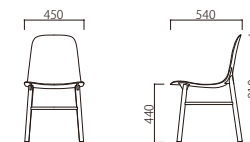

## Material

上部 / ポリプロピレン  
脚部 / オーク材

上部色 / 脚部色

1.

1.

1.

W450×D540×SH440×H810

**W201-HN**    **W201-KN**  
上部 / ホワイト    上部 / ブラック  
脚部 / ナチュラル    脚部 / ナチュラル