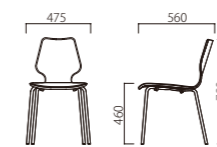

WOOD STACK CHAIR

table : 参考商品

WOOD STACK CHAIR

ウッドスタックチェア

table : EIFFEL

Material

上部 / チーク・オーク材の合板で背板から座面までを一体成形したシンプルでなめらかなデザイン。様々なスタイルの内装に合わせやすく、軽くてスタッキング可能なのでレイアウトの変更にも柔軟に対応できます。

また、よりソフトな印象の張りタイプもございます。

1.

2.

張地 / Bランク L-8504 張地 / Eランク E-VC-82

1のみ スタッキング可
※2はスタッキング不可

1.

2.

1.

W475×D560×SH450×H780

P031-TK **P031-NK**

上部 / チーク 上部 / ナチュラル(オーク材)
脚部 / ブラック 脚部 / ブラック

¥ 25,000

2.

W475×D560×SH460×H780

P032-TKU **P032-NKU**

上部 / チーク(ウレタンフォーム張込) 上部 / ナチュラル(オーク材・ウレタンフォーム張込)
脚部 / ブラック 脚部 / ブラック

A ¥ 42,000 D ¥ 54,000