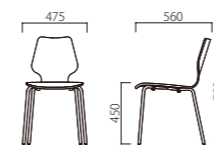

1.

2.

張地 / Bランク L-8504 張地 / Eランク E-VC-82

1のみ スタッキング可
※2はスタッキング不可

1.

2.

1.

W475×D560×SH450×H780

P031-TK **P031-NK**

上部 / チーク 上部 / ナチュラル(オーク材)
脚部 / ブラック 脚部 / ブラック

¥ 25,000

2.

W475×D560×SH460×H780

P032-TKU **P032-NKU**

上部 / チーク(ウレタンフォーム張込) 上部 / ナチュラル(オーク材・ウレタンフォーム張込)
脚部 / ブラック 脚部 / ブラック

A ¥ 42,000 D ¥ 54,000