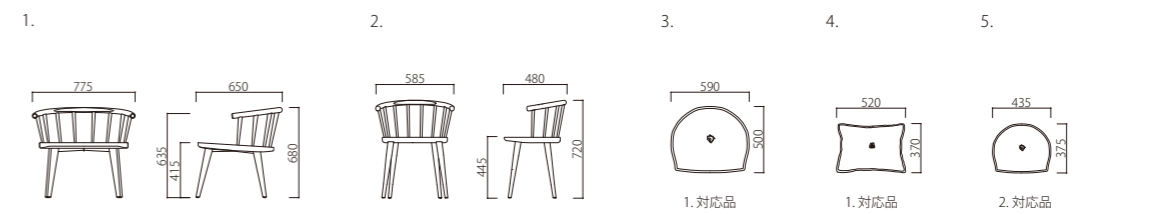

W

table : EIFFEL

W

ダブル

table : BIAS

Material

座 / ビーチ材
 フレーム / ビーチ材
 オプションクッション / ウレタンフォーム張込 (3・5)、パンヤ張込 (4)

フレーム色

NN (ナチュラル/ナチュラル) BB (ブラウン/ブラウン)

Wは、イギリスの伝統家具ウィンザーチェアのおマージュとしてリデザインしたものです。
 あえてミドルレンジのサイズを省いたワイドチェアをご用意。現代の生活環境にマッチするよう、フォルムを追求しました。伝統美を継承しつつ、革新性を表現することは、セイアローズのバリューイノベーションです。

1. W775×D650×SH415×H680×AH635 W211-NN 座/ナチュラル フレーム/ナチュラル ¥73,000	W211-BB 座/ブラウン フレーム/ブラウン	2. W585×D480×SH445×H720 W231-NN 座/ナチュラル フレーム/ナチュラル ¥49,500	W231-BB 座/ブラウン フレーム/ブラウン	3. W590×D500×t40 Z041-U ¥21,500	4. W520×D370×t120 Z051-U ¥20,000	5. W435×D375×t20 Z043-U ¥19,000
--	---------------------------------------	--	---------------------------------------	---	--	---