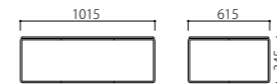

MARCEL

sofa : CITTA

MARCEL

マルセル

Material

天板/セラミック
脚部/スチール (ブラックローム)

天板色/脚部色

Z5 (セラミック/スチール)

1.

2.

1.

2.

1.
W1015×D615×H345
T263-Z510
天板/セラミック(モス)
脚部/スチール
¥124,000

2.
W615×D615×H345
T263-Z561
天板/セラミック(モス)
脚部/スチール
¥91,500