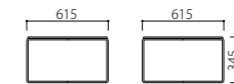

1.

2.

1.

2.

1.
W1015×D615×H345
T263-Z510
天板/セラミック(モス)
脚部/スチール
¥124,000

2.
W615×D615×H345
T263-Z561
天板/セラミック(モス)
脚部/スチール
¥91,500