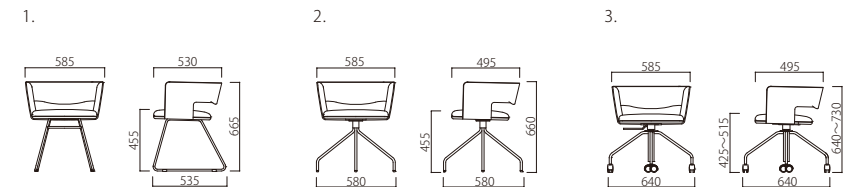

3. W640×D640×SH420~510×H760~850×AH640~730
P104-UH 脚部/ホワイト(トライアングル脚 キャスター付) **P104-UK** 脚部/ブラック(トライアングル脚 キャスター付)
 ※昇降・回転 **P104-UC** 脚部/クローム(トライアングル脚 キャスター付)
 A ¥72,400 D ¥91,900
 B ¥78,900 E ¥98,400
 C ¥85,400 F ¥104,900~

*パイピング張地が共布の場合の価格です。共布以外で製作の場合は別途お見積もりお問い合わせ下さい。

BEE LOWBACK

ビーローバック

Material

上部/ウレタンフォーム張込
脚部/スチール

脚部色

H(ホワイト) K(ブラック) C(クローム)

1. W585×D535×SH455×H665
P092-UH 脚部/ホワイト(サークル脚) **P092-UK** 脚部/ブラック(サークル脚)
P092-UC 脚部/クローム(サークル脚)
 A ¥49,600 D ¥69,100
 B ¥56,100 E ¥75,600
 C ¥62,600 F ¥82,100~

2. W585×D580×SH455×H660
P093-UH 脚部/ホワイト(トライアングル脚) **P093-UK** 脚部/ブラック(トライアングル脚)
 ※回転 **P093-UC** 脚部/クローム(トライアングル脚)
 A ¥56,100 D ¥75,600
 B ¥62,600 E ¥82,100
 C ¥69,100 F ¥88,600~

3. W640×D640×SH425~515×H640~730
P094-UH 脚部/ホワイト(トライアングル脚 キャスター付) **P094-UK** 脚部/ブラック(トライアングル脚 キャスター付)
 ※昇降・回転 **P094-UC** 脚部/クローム(トライアングル脚 キャスター付)
 A ¥70,200 D ¥89,700
 B ¥76,700 E ¥96,200
 C ¥83,200 F ¥102,700~