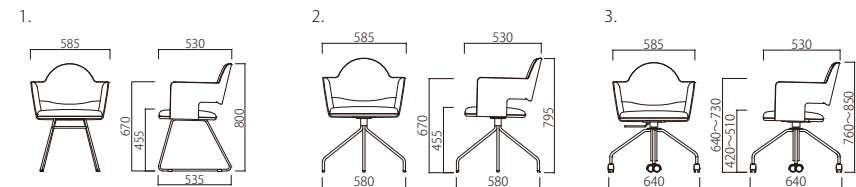

BEE

※4本脚タイプ参考商品

BEE HIGHBACK

ビーハイバック

使用する用途に応じて、脚部のスタイルを3種類のバリエーションからお選びいただけます。オフィスチェアやダイニングチェア、ミーティングチェアやカフェチェアなど、あらゆる用途に対応可能なオールラウンドチェアです。機能とデザインの融合を、ぜひご自身でお確かめ下さい。

Material

上部/ウレタンフォーム張込
脚部/スチール

脚部色

H(ホワイト) K(ブラック) C(クローム)

1. W585×D535×SH455×H800×AH670
P102-UH 脚部/ホワイト(サークル脚) **P102-UK** 脚部/ブラック(サークル脚)
P102-UC 脚部/クローム(サークル脚)
 A ¥51,800 D ¥71,300
 B ¥58,300 E ¥77,800
 C ¥64,800 F ¥84,300~

2. W585×D580×SH455×H795×AH670
P103-UH 脚部/ホワイト(トライアングル脚) **P103-UK** 脚部/ブラック(トライアングル脚)
 ※回転 **P103-UC** 脚部/クローム(トライアングル脚)
 A ¥58,300 D ¥77,800
 B ¥64,800 E ¥84,300
 C ¥71,300 F ¥90,800~

3. W640×D640×SH420~510×H760~850×AH640~730
P104-UH 脚部/ホワイト(トライアングル脚 キャスター付) **P104-UK** 脚部/ブラック(トライアングル脚 キャスター付)
 ※昇降・回転 **P104-UC** 脚部/クローム(トライアングル脚 キャスター付)
 A ¥72,400 D ¥91,900
 B ¥78,900 E ¥98,400
 C ¥85,400 F ¥104,900~

2. W585×D580×SH455×H660
P093-UH 脚部/ホワイト(トライアングル脚) **P093-UK** 脚部/ブラック(トライアングル脚)
 ※回転 **P093-UC** 脚部/クローム(トライアングル脚)
 A ¥56,100 D ¥75,600
 B ¥62,600 E ¥82,100
 C ¥69,100 F ¥88,600~

3. W640×D640×SH425~515×H640~730
P094-UH 脚部/ホワイト(トライアングル脚 キャスター付) **P094-UK** 脚部/ブラック(トライアングル脚 キャスター付)
 ※昇降・回転 **P094-UC** 脚部/クローム(トライアングル脚 キャスター付)
 A ¥70,200 D ¥89,700
 B ¥76,700 E ¥96,200
 C ¥83,200 F ¥102,700~