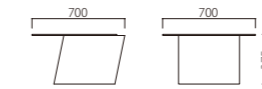

BIAS

バイアス

デザインが難しいと言われてきたテーブル。しかし、機能性を膨らませるとデザインの自由度が飛躍的に広がります。天板にあいたホールは手掛けとしての利用やフロアーから電源を引き込み、ライトにつなぐこともできます。高さ、サイズも大小をご用意。色の組み合わせや脚の方向を変えるだけで全体のフォルムは違う表情を見せることでしょう。

Material

本体 / オーク突板積層合板 (天板9mm)

本体色

NN (ナチュラル)

KK (ブラック)

1.

2.

1.

2.

1.

W500φ × H450

T173-NN50

本体 / ナチュラル

¥69,500

T173-KK50

本体 / ブラック

2.

W700φ × H375

T173-NN70

本体 / ナチュラル

¥87,500

T173-KK70

本体 / ブラック

オプション 配線孔 (V字) カット

Z081

¥3,600

カット位置はご相談に応じます。