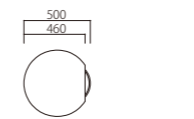

BIAS

バイアス

デザインが難しいと言われてきたテーブル。しかし、機能性を膨らませるとデザインの自由度が飛躍的に広がります。天板にあいたホールは手掛けとしての利用やフロアーから電源を引き込み、ライトにつなぐこともできます。高さ、サイズも大小をご用意。色の組み合わせや脚の方向を変えるだけで全体のフォルムは違う表情を見せることでしょう。

Material

本体 / オーク突板積層合板 (天板9mm)

本体色

NN (ナチュラル)

KK (ブラック)

1.

2.

1.

2.

1.

W500φ × H450

T173-NN50

本体 / ナチュラル

¥69,500

T173-KK50

本体 / ブラック

2.

W700φ × H375

T173-NN70

本体 / ナチュラル

¥87,500

T173-KK70

本体 / ブラック

オプション 配線孔 (V字) カット

Z081

¥3,600

カット位置はご相談に応じます。