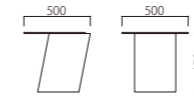

BIAS

バイアス

デザインが難しいと言われてきたテーブル。しかし、機能性を膨らませるとデザインの自由度が飛躍的に広がります。天板にあいたホールは手掛けとしての利用やフロアーから電源を引き込み、ライトにつなぐこともできます。高さ、サイズも大小をご用意。色の組み合わせや脚の方向を変えるだけで全体のフォルムは違う表情を見せることでしょう。

Material

本体 / オーク突板積層合板 (天板9mm)

本体色

NN (ナチュラル)

KK (ブラック)

1.

2.

1.

2.

1.

W500φ × H450

T173-NN50

本体 / ナチュラル

¥69,500

T173-KK50

本体 / ブラック

2.

W700φ × H375

T173-NN70

本体 / ナチュラル

¥87,500

T173-KK70

本体 / ブラック

オプション 配線孔 (V字) カット

Z081

¥3,600

カット位置はご相談に応じます。