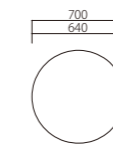

BIAS

バイアス

デザインが難しいと言われてきたテーブル。しかし、機能性を膨らませるとデザインの自由度が飛躍的に広がります。天板にあいたホールは手掛けとしての利用やフロアーから電源を引き込み、ライトにつなぐこともできます。高さ、サイズも大小をご用意。色の組み合わせや脚の方向を変えるだけで全体のフォルムは違う表情を見せることでしょう。

Material

本体 / オーク突板積層合板 (天板9mm)

本体色

NN (ナチュラル)

KK (ブラック)

1.

2.

1.

2.

1.

W500φ × H450

T173-NN50

本体 / ナチュラル

¥69,500

T173-KK50

本体 / ブラック

2.

W700φ × H375

T173-NN70

本体 / ナチュラル

¥87,500

T173-KK70

本体 / ブラック

オプション 配線孔 (V字) カット

Z081

¥3,600

カット位置はご相談に応じます。