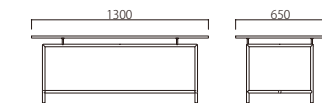

2.

本革・合成皮革 (張地参考)

3.

4.

1.

2.

3.

4.

1.

W770×D720×SH420×H710

S031-US

フレーム/ステンレス

A ¥196,300 D ¥218,800

B ¥203,800 E ¥226,300

C ¥211,300 F ¥233,800~

S031-UH

フレーム/ホワイト(スチール)

A ¥184,800 D ¥207,300

B ¥192,300 E ¥214,800

C ¥199,800 F ¥222,300~

2.

W1540×D720×SH420×H710

S032-US

フレーム/ステンレス