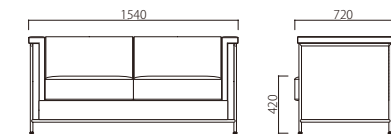

CORNICE

コーニス

激しい価格競争の結果、昨今多くの家具は新興国で過酷な労働条件のもと、安価で大量生産されています。

しかし、CORNICEはすべて「メイドインジャパン」。

日本国内で、日本人によりデザインされ、生産、販売、流通までを適正な労働条件のもとに行うという、新たなバリューノベーションを追求しています。

Material

上部/ウレタンフォーム張込
フレーム/ステンレスHL仕上・スチール
天板/クリアガラス(t15mm)

フレーム色

S(ステンレス) H(ホワイト)

天板色/フレーム色

ZS(クリア/ステンレス) ZH(クリア/ホワイト)

1.

2.

3.

4.

1.

2.

3.

4.

1.

W770×D720×SH420×H710

S031-US

フレーム/ステンレス

A ¥196,300 D ¥218,800

B ¥203,800 E ¥226,300

C ¥211,300 F ¥233,800~

S031-UH

フレーム/ホワイト(スチール)

A ¥184,800 D ¥207,300

B ¥192,300 E ¥214,800

C ¥199,800 F ¥222,300~

2.

W1540×D720×SH420×H710

S032-US

フレーム/ステンレス

A ¥277,200 D ¥303,100

B ¥289,700 E ¥315,600

C ¥302,200 F ¥328,100~

S032-UH

フレーム/ホワイト(スチール)

A ¥265,600 D ¥303,100

B ¥278,100 E ¥315,600

C ¥290,600 F ¥328,100~

3.

W570×D570×H500

T053-ZS57

天板/クリア

¥138,000

T053-ZH57

天板/クリア

フレーム/ステンレス

¥128,000

フレーム/ホワイト(スチール)

4.

W1300×D650×H500

T063-ZS13

天板/クリア

¥175,000

T063-ZH13

天板/クリア

フレーム/ホワイト(スチール)

¥164,000

オプション フレームカラーオーダー

カラー	色名	1. 1人掛けソファ用	2. 2人掛けソファ用	3. W570テーブル用	4. W1300テーブル用
■	ハニーイエロー	Z111	Z112	Z113	Z114
■	レッドオレンジ	+ ¥7,600	+ ¥10,500	+ ¥5,600	+ ¥7,000
■	オリーブグリーン				
■	ペーパージュレー				

※スチールフレームのみ対応可能となります。(ステンレスフレーム対応不可)