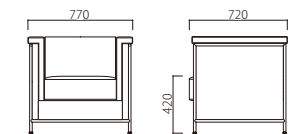

CORNICE

コーニス

激しい価格競争の結果、昨今多くの家具は新興国で過酷な労働条件のもと、安価で大量生産されています。

しかし、CORNICEはすべて「メイドインジャパン」。

日本国内で、日本人によりデザインされ、生産、販売、流通までを適正な労働条件のもとに行うという、新たなバリューノベーションを追求しています。

Material

上部/ウレタンフォーム張込
フレーム/ステンレスHL仕上・スチール
天板/クリアガラス(t15mm)

フレーム色

S(ステンレス) H(ホワイト)

天板色/フレーム色

ZS(クリア/ステンレス) ZH(クリア/ホワイト)

1.

2.

3.

4.

1.

2.

3.

4.

1.

W770×D720×SH420×H710

S031-US

フレーム/ステンレス

A ¥196,300 D ¥218,800

B ¥203,800 E ¥226,300

C ¥211,300 F ¥233,800~

S031-UH

フレーム/ホワイト(スチール)

A ¥184,800 D ¥207,300

B ¥192,300 E ¥214,800

C ¥199,800 F ¥222,300~

2.

W1540×D720×SH420×H710

S032-US

フレーム/ステンレス

A ¥277,200 D ¥303,100

B ¥289,700 E ¥315,600

C ¥302,200 F ¥328,100~

S032-UH

フレーム/ホワイト(スチール)

A ¥265,600 D ¥303,100

B ¥278,100 E ¥315,600

C ¥290,600 F ¥328,100~

3.

W570×D570×H500

T053-ZS57

天板/クリア

¥138,000

T053-ZH57

天板/クリア

フレーム/ステンレス

¥128,000

フレーム/ホワイト(スチール)

4.

W1300×D650×H500

T063-ZS13

天板/クリア

¥175,000

T063-ZH13

天板/クリア

フレーム/ホワイト(スチール)

¥164,000

オプション フレームカラーオーダー

カラー	色名	1. 1人掛けソファ用	2. 2人掛けソファ用	3. W570テーブル用	4. W1300テーブル用
■	ハニーイエロー	Z111	Z112	Z113	Z114
■	レッドオレンジ	+ ¥7,600	+ ¥10,500	+ ¥5,600	+ ¥7,000
■	オリーブグリーン				
■	ペーパージュレー				

※スチールフレームのみ対応可能となります。(ステンレスフレーム対応不可)