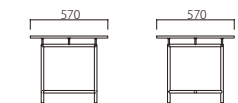

CORNICE

コーニス

激しい価格競争の結果、昨今多くの家具は新興国で過酷な労働条件のもと、安価で大量生産されています。

しかし、CORNICEはすべて「メイドインジャパン」。

日本国内で、日本人によりデザインされ、生産、販売、流通までを適正な労働条件のもとに行うという、新たなバリューノベーションを追求しています。

Material

上部/ウレタンフォーム張込
フレーム/ステンレスHL仕上・スチール
天板/クリアガラス(t15mm)

フレーム色

S(ステンレス) H(ホワイト)

天板色/フレーム色

ZS(クリア/ステンレス) ZH(クリア/ホワイト)

1.

2.

3.

4.

1.

2.

3.

4.

1.

W770×D720×SH420×H710

S031-US

フレーム/ステンレス

A ¥196,300 D ¥218,800

B ¥203,800 E ¥226,300

C ¥211,300 F ¥233,800~

S031-UH

フレーム/ホワイト(スチール)

A ¥184,800 D ¥207,300

B ¥192,300 E ¥214,800

C ¥199,800 F ¥222,300~

2.

W1540×D720×SH420×H710

S032-US

フレーム/ステンレス

A ¥277,200 D ¥303,100

B ¥289,700 E ¥315,600

C ¥302,200 F ¥328,100~

S032-UH

フレーム/ホワイト(スチール)

A ¥265,600 D ¥303,100

B ¥278,100 E ¥315,600

C ¥290,600 F ¥328,100~

3.

W570×D570×H500

T053-ZS57

天板/クリア

¥138,000

T053-ZH57

天板/クリア

フレーム/ステンレス

¥128,000

フレーム/ホワイト(スチール)

4.

W1300×D650×H500

T063-ZS13

天板/クリア

¥175,000

T063-ZH13

天板/クリア

フレーム/ホワイト(スチール)

¥164,000

オプション フレームカラーオーダー

カラー	色名	1. 1人掛けソファ用	2. 2人掛けソファ用	3. W570テーブル用	4. W1300テーブル用
■	ハニーイエロー	Z111	Z112	Z113	Z114
■	レッドオレンジ	+ ¥7,600	+ ¥10,500	+ ¥5,600	+ ¥7,000
■	オリーブグリーン				
■	ペーパージュレー				

※スチールフレームのみ対応可能となります。(ステンレスフレーム対応不可)