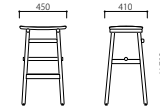

DECO

DECO

デコ

Material

座 / ラタン張込
フレーム / オーク材

音	座色 / フレーム色	
		
Z (ラタン ナチュラル)	N (ナチュラル)	K (ブラック)

1.

1.

1.

W450×D410×SH750×H760

W371-ZN **W371-ZK**

フレーム / ナチュラル フレーム / ブラック

¥ 51,000